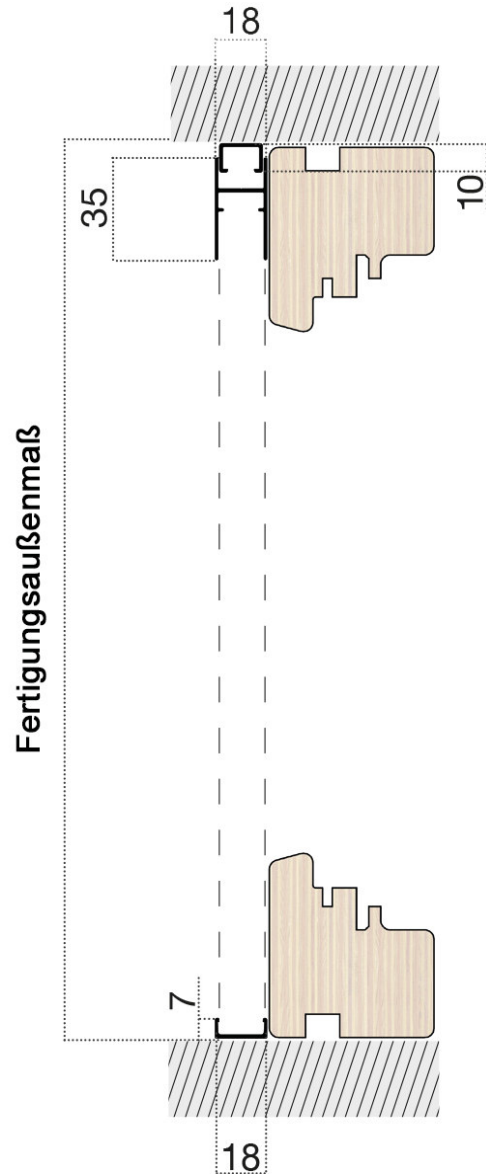

Slimline18 H-L-NE

Details

Profilart/Material: Aluminium

Netz: schwarzes Fliegengitter in Faltoptik („Ziehharmonika“-Netz)

Einbautiefe: 18 mm

Anbringung: mit Schienen und Halterungen in der Wand

Bestellmaße

siehe Internet

verwendete Profile

Angaben in mm
nicht maßstabsgetreu!

Vertikalschnitt

Angaben in mm
nicht maßstabsgetreu!

Horizontalschnitt

Angaben in mm - nicht maßstabsgetreu!