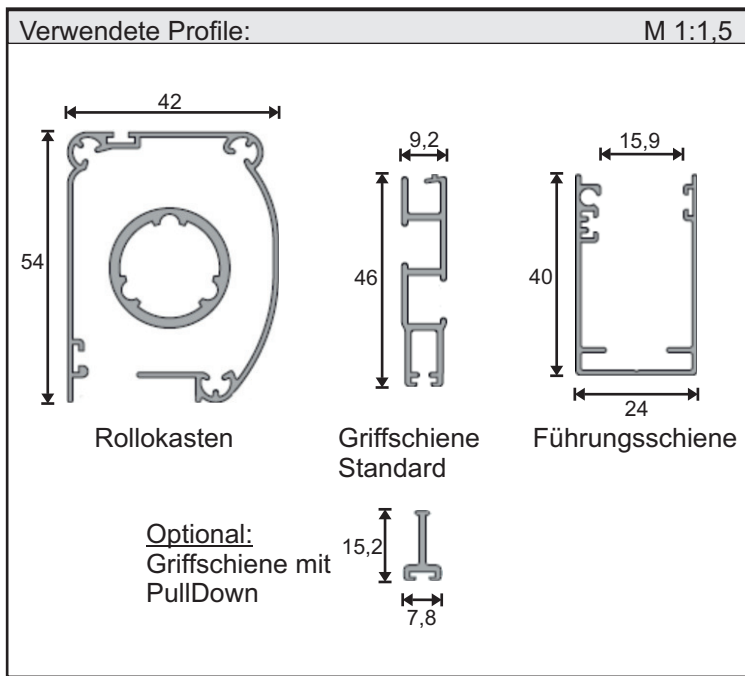

# Multiline Typ V-L-NS

**Einsatzgebiet:**  
Montage in der Mauerleibung **außen (V-L-NS)** oder **innen (V-IL-NS)**. Bürste dichtet zur Fensterbank hin ab. **Mit Griffe.**

**Griffschiene:** Standard  
**Bürstenstellung:** unten  
**Einbautiefe:** 43 mm

---

**Bestellmaße:**

Breite = lichte Leibungsbreite  
Höhe = lichte Leibungshöhe

Bei unterschiedlichen Breiten- und/oder Höhenmaßen ist das kleinste Maß anzugeben.

**Maximale Bestellbreite:** siehe Internet  
**Maximale Bestellhöhe:** siehe Internet

**Multiline Typ V-F-NS**

Frontal auf Wand mit überstehendem Fensterbrett

**Einsatzgebiet:**  
 Montage auf der Innen-/ Außenwand vor die Leibung. Bürste dichtet zur überstehenden Fensterbank hin ab. **Mit Griffe.**

**Griffschiene:** Standard  
**Bürstenstellung:** unten  
**Einbautiefe:** 43 mm

---

**Bestellmaße:**

Breite = lichte Leibungsbreite  
 Höhe = lichte Leibungshöhe

Bei unterschiedlichen Breiten- und/oder Höhenmaßen ist das kleinste Maß anzugeben.