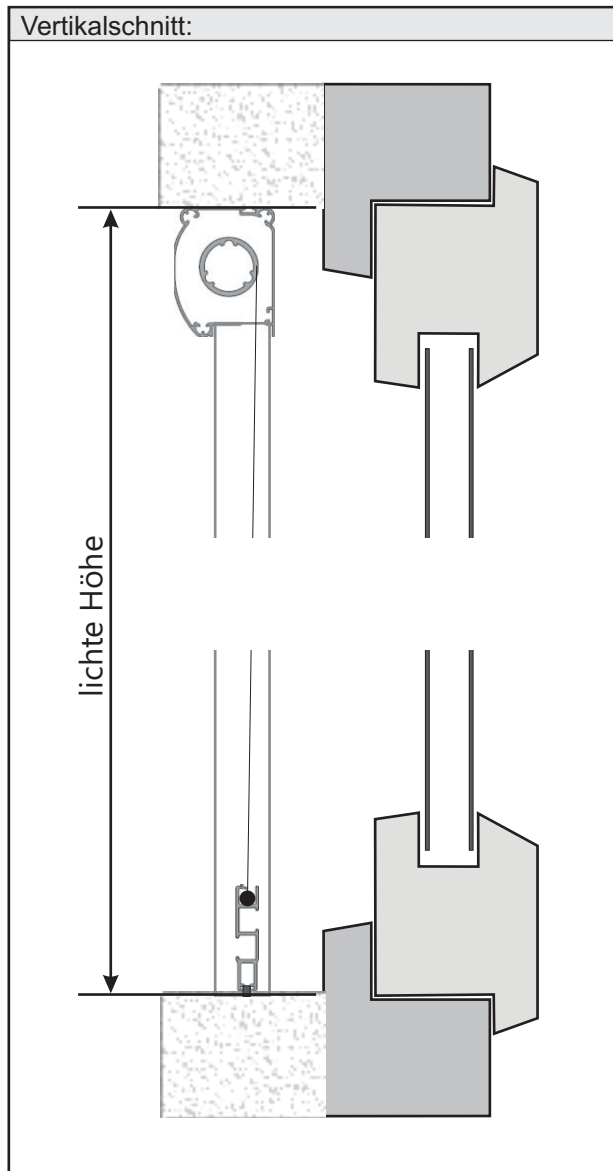

# Multiline Typ V-L-NS

**Einsatzgebiet:**  
Montage in der Mauerleibung **außen (V-L-NS)** oder **innen (V-IL-NS)**. Bürste dichtet zur Fensterbank hin ab. **Mit Griffe.**

**Griffschiene:** Standard  
**Bürstenstellung:** unten  
**Einbautiefe:** 43 mm

---

**Bestellmaße:**

Breite = lichte Leibungsbreite  
Höhe = lichte Leibungshöhe

Bei unterschiedlichen Breiten- und/oder Höhenmaßen ist das kleinste Maß anzugeben.

**Maximale Bestellbreite:** siehe Internet  
**Maximale Bestellhöhe:** siehe Internet

**Multiline Typ V-F-NS**

Frontal auf Wand mit überstehendem Fensterbrett

**Einsatzgebiet:**  
 Montage auf der Innen-/ Außenwand vor die Leibung. Bürste dichtet zur überstehenden Fensterbank hin ab. **Mit Griffe.**

**Griffschiene:** Standard  
**Bürstenstellung:** unten  
**Einbautiefe:** 43 mm

---

**Bestellmaße:**

Breite = lichte Leibungsbreite  
 Höhe = lichte Leibungshöhe

Bei unterschiedlichen Breiten- und/oder Höhenmaßen ist das kleinste Maß anzugeben.