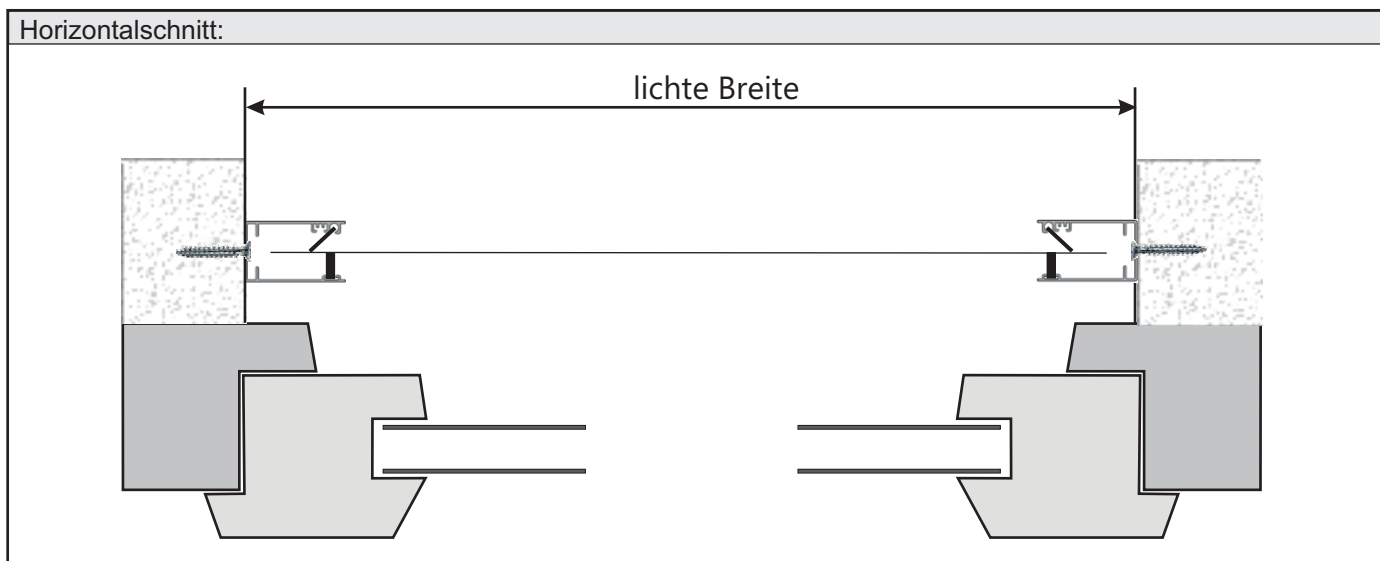

# Multiline Typ V-L-NS

**Einsatzgebiet:**  
Montage in der Mauerleibung **außen (V-L-NS)** oder **innen (V-IL-NS)**. Bürste dichtet zur Fensterbank hin ab. **Mit Griffe.**

**Griffschiene:** Standard  
**Bürstenstellung:** unten  
**Einbautiefe:** 43 mm

---

**Bestellmaße:**

Breite = lichte Leibungsbreite  
Höhe = lichte Leibungshöhe

Bei unterschiedlichen Breiten- und/oder Höhenmaßen ist das kleinste Maß anzugeben.

**Maximale Bestellbreite:** siehe Internet  
**Maximale Bestellhöhe:** siehe Internet

**Multiline Typ V-F-NS**

Frontal auf Wand mit überstehendem Fensterbrett

**Einsatzgebiet:**  
 Montage auf der Innen-/ Außenwand vor die Leibung. Bürste dichtet zur überstehenden Fensterbank hin ab. **Mit Griffe.**

**Griffschiene:** Standard  
**Bürstenstellung:** unten  
**Einbautiefe:** 43 mm

---

**Bestellmaße:**

Breite = lichte Leibungsbreite  
 Höhe = lichte Leibungshöhe

Bei unterschiedlichen Breiten- und/oder Höhenmaßen ist das kleinste Maß anzugeben.