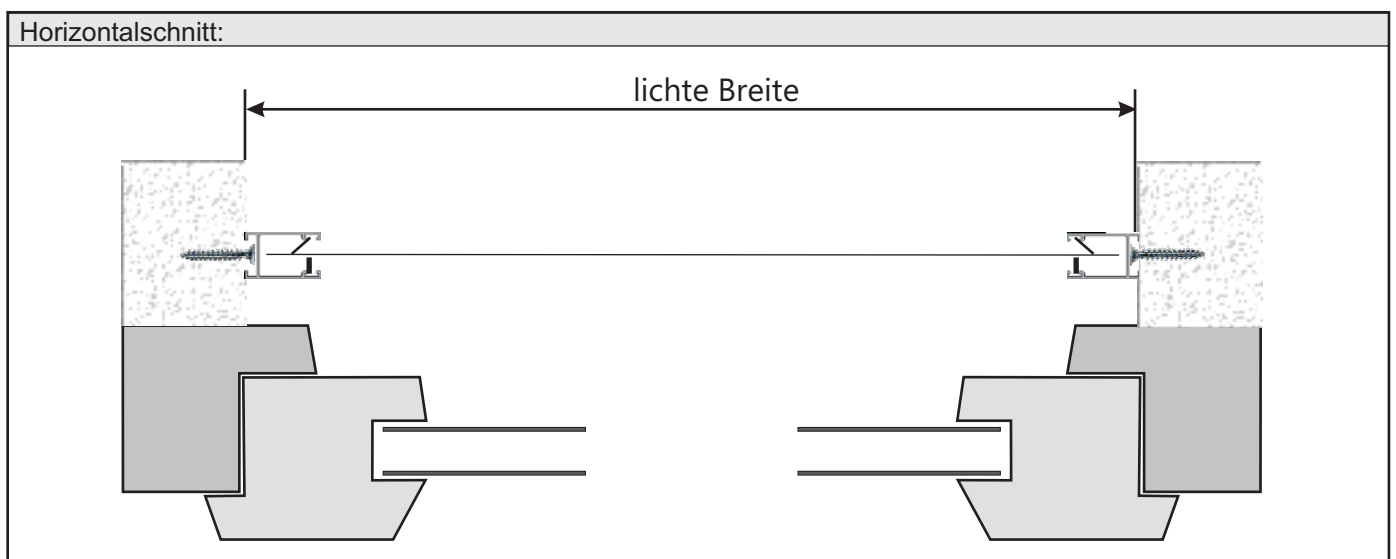

Adria Typ V-L-NS

Einsatzgebiet:	
Montage in der Mauerleibung außen (V-L-NS) oder innen (V-IL-NS) .	
Bürstenstellung: unten	
Einbautiefe: 40 mm	
Bestellmaße:	
Breite	= lichte Leibungsbreite
Höhe	= lichte Leibungshöhe
Bei unterschiedlichen Breiten- und/oder Höhenmaßen ist das kleinste Maß anzugeben.	
Maximale Bestellbreite: siehe Internet	
Maximale Bestellhöhe: siehe Internet	

Verwendete Profile:	M 1:1,5	
Rollokasten	Griffschiene	Führungsschiene

Adria Typ V-F-NS

Frontal auf Wand mit überstehendem Fensterbrett

Einsatzgebiet:	
Montage auf der Innen-, bzw. Außenwand vor der Leibung. Griffschiene dichtet zur überstehenden Fensterbank hin ab.	
Bürstenstellung: unten	
Einbautiefe: 40 mm	
Bestellmaße:	
Breite	= lichte Leibungsbreite
Höhe	= lichte Leibungshöhe
Bei unterschiedlichen Breiten- und/oder Höhenmaßen ist das größte Maß anzugeben.	
Maximale Bestellbreite: siehe Internet	
Maximale Bestellhöhe: siehe Internet	