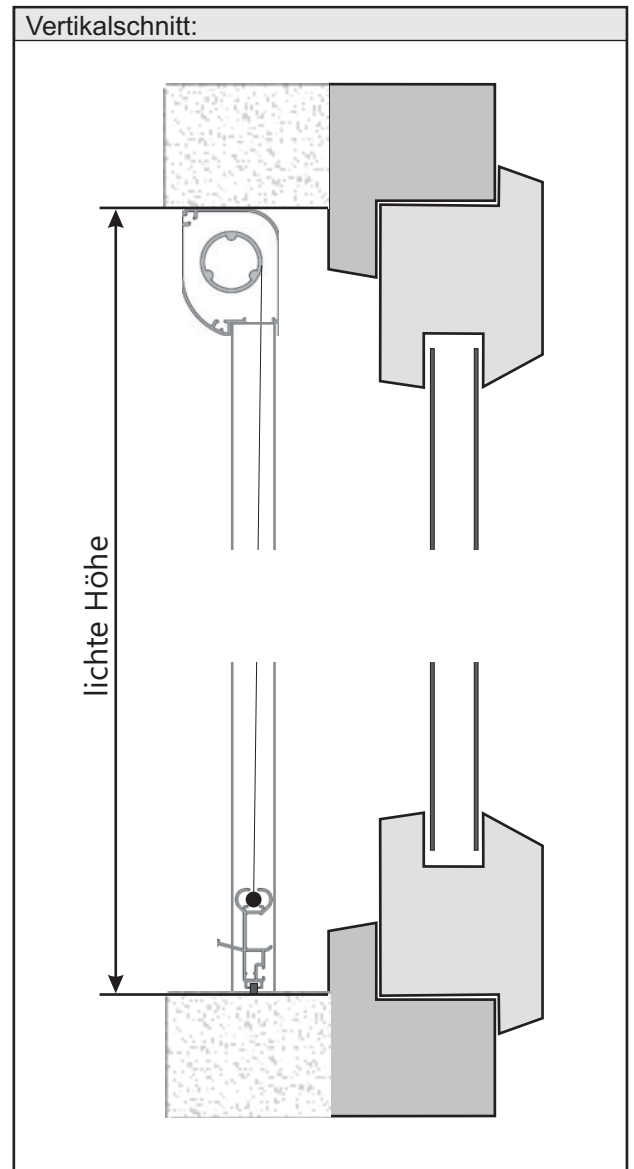

Adria Typ V-L-NS

Einsatzgebiet:	
Montage in der Mauerleibung außen (V-L-NS) oder innen (V-IL-NS) .	
Bürstenstellung: unten	
Einbautiefe: 40 mm	
Bestellmaße:	
Breite	= lichte Leibungsbreite
Höhe	= lichte Leibungshöhe
Bei unterschiedlichen Breiten- und/oder Höhenmaßen ist das kleinste Maß anzugeben.	
Maximale Bestellbreite: siehe Internet	
Maximale Bestellhöhe: siehe Internet	

Verwendete Profile:	M 1:1,5	
Rollokasten	Griffschiene	Führungsschiene

Adria Typ V-F-NS

Frontal auf Wand mit überstehendem Fensterbrett

Einsatzgebiet:	
Montage auf der Innen-, bzw. Außenwand vor der Leibung. Griffschiene dichtet zur überstehenden Fensterbank hin ab.	
Bürstenstellung: unten	
Einbautiefe: 40 mm	
Bestellmaße:	
Breite	= lichte Leibungsbreite
Höhe	= lichte Leibungshöhe
Bei unterschiedlichen Breiten- und/oder Höhenmaßen ist das größte Maß anzugeben.	
Maximale Bestellbreite: siehe Internet	
Maximale Bestellhöhe: siehe Internet	