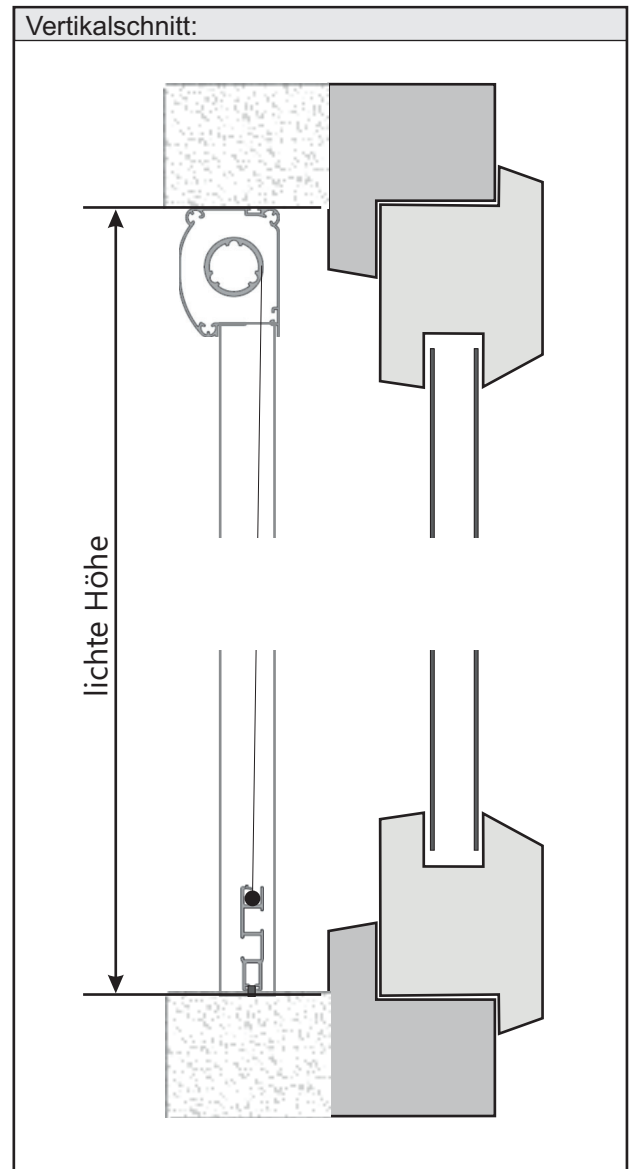

Multiline Typ V-L-NS

Einsatzgebiet:
Montage in der Mauerleibung **außen (V-L-NS)** oder **innen (V-IL-NS)**. Bürste dichtet zur Fensterbank hin ab. **Mit Griffe.**

Griffschiene: Standard
Bürstenstellung: unten
Einbautiefe: 43 mm

Bestellmaße:

Breite = lichte Leibungsbreite
Höhe = lichte Leibungshöhe

Bei unterschiedlichen Breiten- und/oder Höhenmaßen ist das kleinste Maß anzugeben.

Maximale Bestellbreite: siehe Internet
Maximale Bestellhöhe: siehe Internet

Multiline Typ V-F-NS

Frontal auf Wand mit überstehendem Fensterbrett

Einsatzgebiet:
 Montage auf der Innen-/ Außenwand vor die Leibung. Bürste dichtet zur überstehenden Fensterbank hin ab. **Mit Griffe.**

Griffschiene: Standard
Bürstenstellung: unten
Einbautiefe: 43 mm

Bestellmaße:

Breite = lichte Leibungsbreite
 Höhe = lichte Leibungshöhe

Bei unterschiedlichen Breiten- und/oder Höhenmaßen ist das kleinste Maß anzugeben.