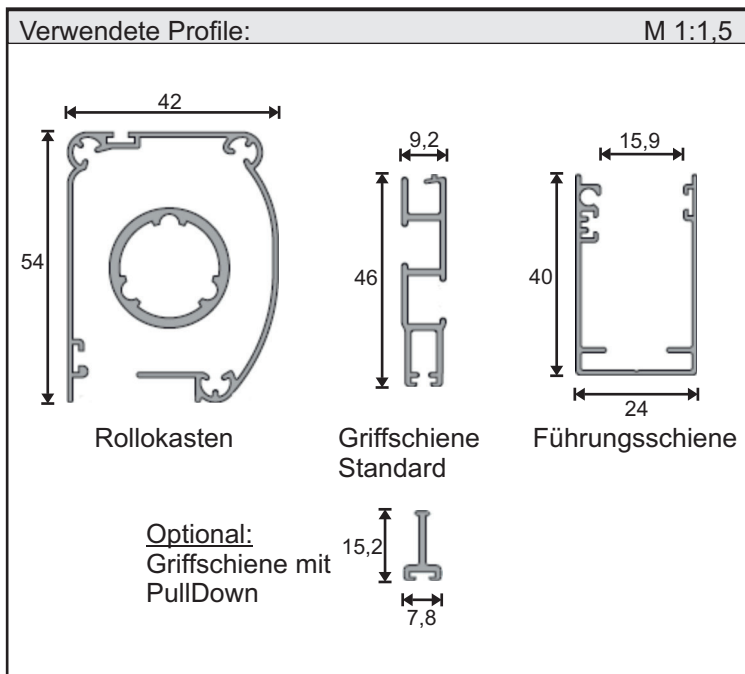

Multiline Typ V-L-NS

Einsatzgebiet:
Montage in der Mauerleibung **außen (V-L-NS)** oder **innen (V-IL-NS)**. Bürste dichtet zur Fensterbank hin ab. **Mit Griffe.**

Griffschiene: Standard
Bürstenstellung: unten
Einbautiefe: 43 mm

Bestellmaße:

Breite = lichte Leibungsbreite
Höhe = lichte Leibungshöhe

Bei unterschiedlichen Breiten- und/oder Höhenmaßen ist das kleinste Maß anzugeben.

Maximale Bestellbreite: siehe Internet
Maximale Bestellhöhe: siehe Internet

Griffschiene: Standard
Bürstenstellung: unten
Einbautiefe: 43 mm

Bestellmaße:

Breite = lichte Leibungsbreite
 Höhe = lichte Leibungshöhe

Bei unterschiedlichen Breiten- und/oder Höhenmaßen ist das kleinste Maß anzugeben.