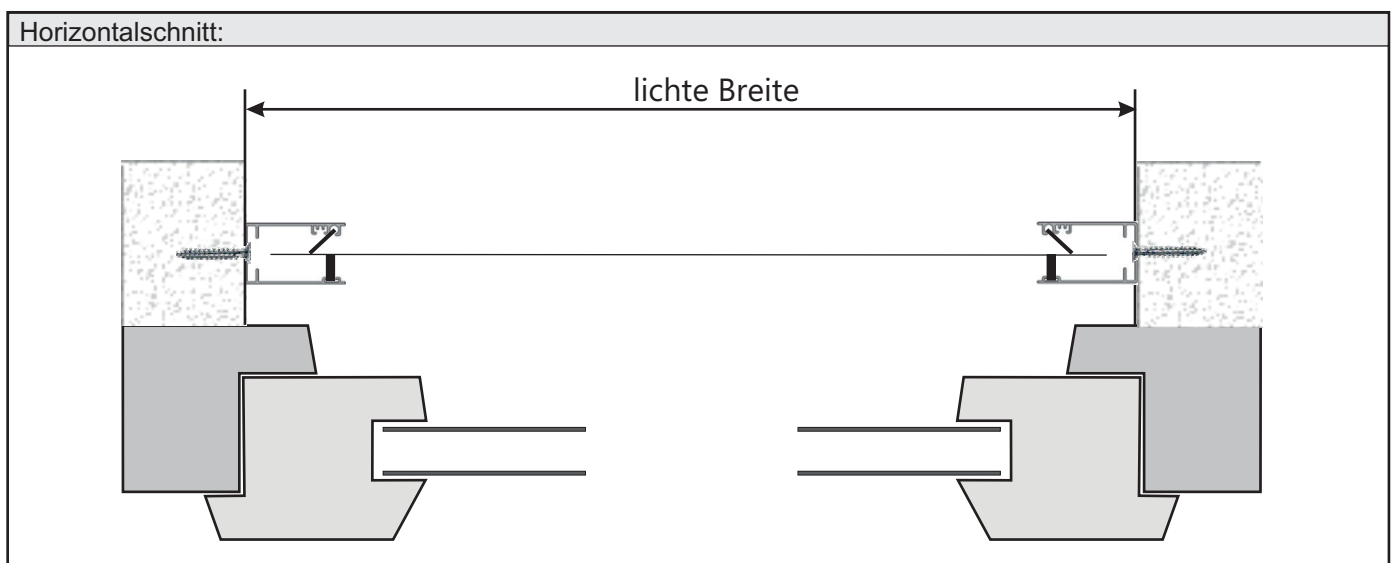

Multiline Typ V-L-NS

Einsatzgebiet:
Montage in der Mauerleibung **außen (V-L-NS)** oder **innen (V-IL-NS)**. Bürste dichtet zur Fensterbank hin ab. **Mit Griffe.**

Griffschiene: Standard
Bürstenstellung: unten
Einbautiefe: 43 mm

Bestellmaße:

Breite = lichte Leibungsbreite
Höhe = lichte Leibungshöhe

Bei unterschiedlichen Breiten- und/oder Höhenmaßen ist das kleinste Maß anzugeben.

Maximale Bestellbreite: siehe Internet
Maximale Bestellhöhe: siehe Internet

Multiline Typ V-F-NS

Frontal auf Wand mit überstehendem Fensterbrett

Einsatzgebiet:
 Montage auf der Innen-/ Außenwand vor die Leibung. Bürste dichtet zur überstehenden Fensterbank hin ab. **Mit Griffe.**

Griffschiene: Standard
Bürstenstellung: unten
Einbautiefe: 43 mm

Bestellmaße:

Breite = lichte Leibungsbreite
 Höhe = lichte Leibungshöhe

Bei unterschiedlichen Breiten- und/oder Höhenmaßen ist das kleinste Maß anzugeben.