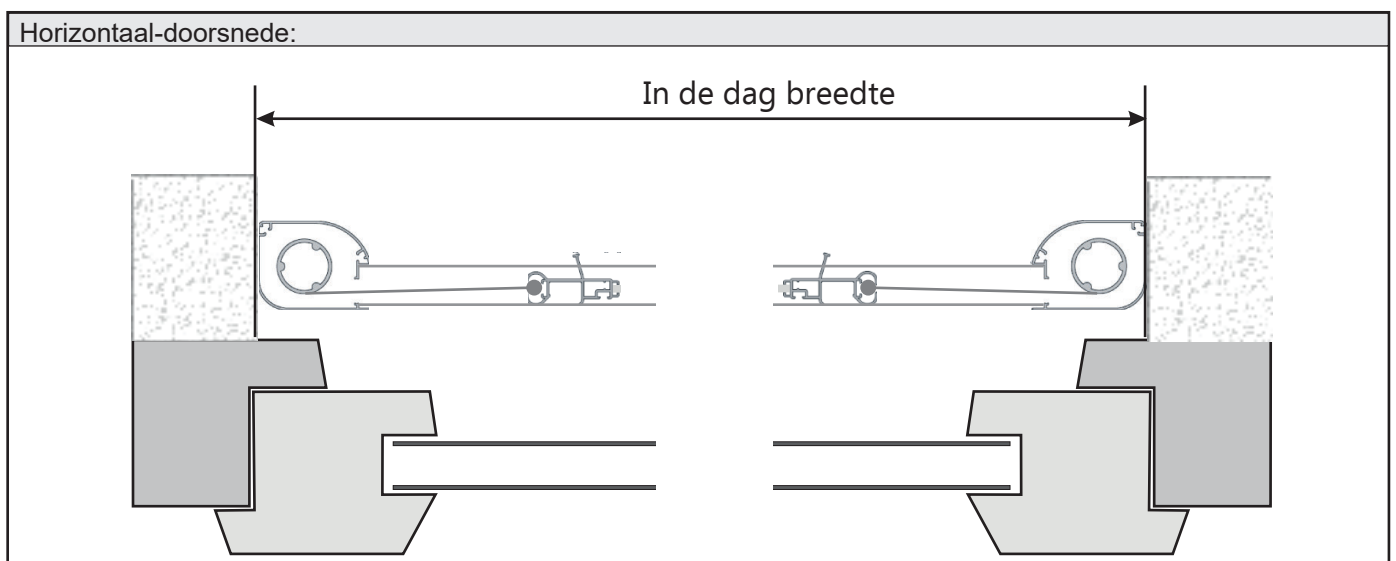

Adria Type H-L-NS

Toepassingsgebied:
Montage in de dag bij deuren, Borstel sluit af naar het U-profiel toe.
Borstelpositie: Zijdelings
Inbouwdiepte: 40 mm
Bestelmaten:
Breedte: In de dag breedte Hoogte: In de dag hoogte
Bij verschillende breedte en/of hoogte maten de kleinste maat opgeven
Maximale bestelbreedte: Zie internet Maximale bestelhoogte: Zie internet

Adria Type H-RF-NS / H-F-NS

Toepassingsgebied:
Montage op het kozijn van de deur De borstel sluit af naar het U-profiel toe. Bij wandmontage H-F-NS is het deurkozijn gelijk aan de wand op de afbeelding! Borstelpositie: zijdelings Inbouwdiepte: 40 mm
Bestelmaten:
Breedte: In de dag breedte Hoogte: In de dag hoogte
Bij verschillende breedte en/of hoogte maten de kleinste maat opgeven
Maximale bestelbreedte: Zie internet Maximale bestelhoogte: Zie internet

Adria Type D-L-NS

Toepassingsgebied:
 Montage in de muuruitsparing bij 2-zijdige of bredere deuren.
 Afdichting door middel van magnetische sluiting. De vaste positie van de handgreetrails van beide rolgordijnen is vrij te kiezen, maar één zijde mag niet groter zijn dan 1400 mm!
Borstelpositie: magnetische sluiting zijdelings
Inbouwdiepte: 40 mm

Adria Type D-RF-NS / D-F-NS

Toepassingsgebied:
Montage op het deurkozijn bij 2-zijdige of bredere deuren. Afdichting door middel van magnetische sluiting. De vaste positie van de handgriep rails van beide rolgordijnen is vrij te kiezen, maar één zijde mag niet groter zijn dan 1400 mm! Borstelpositie: magnetische sluiting zijdelings Inbouwdiepte: 40 mm
Bestelmaten:
Breedte: In de dag breedte Hoogte: In de dag hoogte
Bij verschillende breedte en/of hoogte maten de kleinste maat opgeven
Maximale bestelbreedte: Zie internet Maximale bestelhoogte: Zie internet