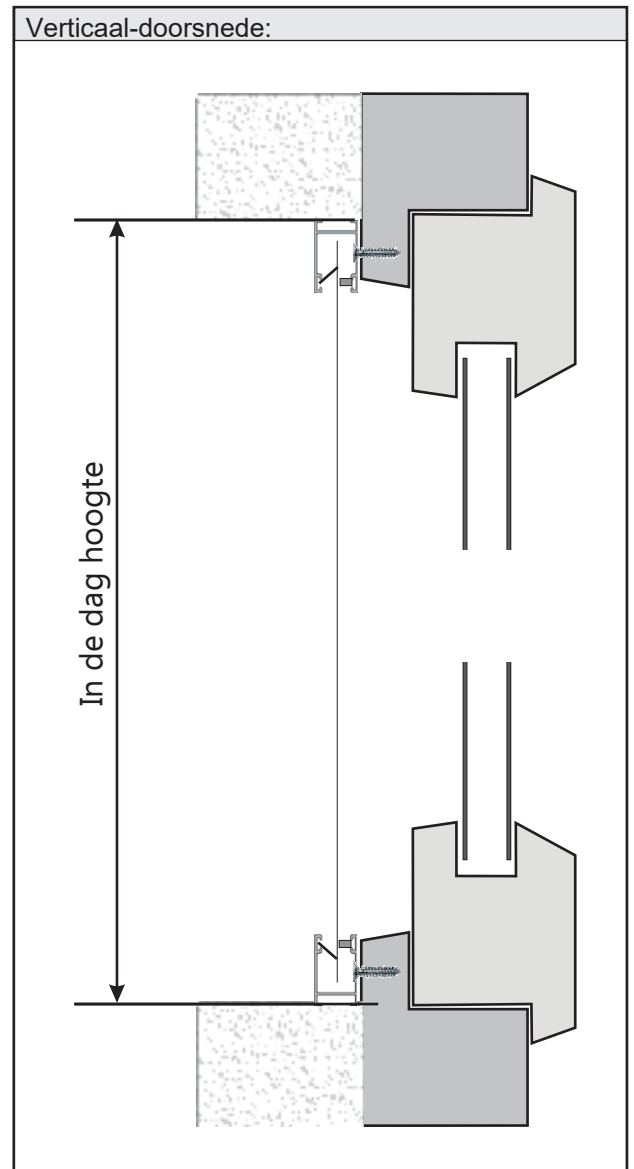

Adria Type H-L-NS

Toepassingsgebied:
Montage in de dag bij deuren, Borstel sluit af naar het U-profiel toe.
Borstelpositie: Zijdelings
Inbouwdiepte: 40 mm
Bestelmaten:
Breedte: In de dag breedte Hoogte: In de dag hoogte
Bij verschillende breedte en/of hoogte maten de kleinste maat opgeven
Maximale bestelbreedte: Zie internet Maximale bestelhoogte: Zie internet

Adria Type H-RF-NS / H-F-NS

Toepassingsgebied:
Montage op het kozijn van de deur De borstel sluit af naar het U-profiel toe. Bij wandmontage H-F-NS is het deurkozijn gelijk aan de wand op de afbeelding! Borstelpositie: zijdelings Inbouwdiepte: 40 mm
Bestelmaten:
Breedte: In de dag breedte Hoogte: In de dag hoogte
Bij verschillende breedte en/of hoogte maten de kleinste maat opgeven
Maximale bestelbreedte: Zie internet Maximale bestelhoogte: Zie internet

Adria Type D-L-NS

Toepassingsgebied:
 Montage in de muuruitsparing bij 2-zijdige of bredere deuren.
 Afdichting door middel van magnetische sluiting. De vaste positie van de handgreetrails van beide rolgordijnen is vrij te kiezen, maar één zijde mag niet groter zijn dan 1400 mm!
Borstelpositie: magnetische sluiting zijdelings
Inbouwdiepte: 40 mm

Adria Type D-RF-NS / D-F-NS

Toepassingsgebied:
Montage op het deurkozijn bij 2-zijdige of bredere deuren. Afdichting door middel van magnetische sluiting. De vaste positie van de handgriep rails van beide rolgordijnen is vrij te kiezen, maar één zijde mag niet groter zijn dan 1400 mm! Borstelpositie: magnetische sluiting zijdelings Inbouwdiepte: 40 mm
Bestelmaten:
Breedte: In de dag breedte Hoogte: In de dag hoogte
Bij verschillende breedte en/of hoogte maten de kleinste maat opgeven
Maximale bestelbreedte: Zie internet Maximale bestelhoogte: Zie internet