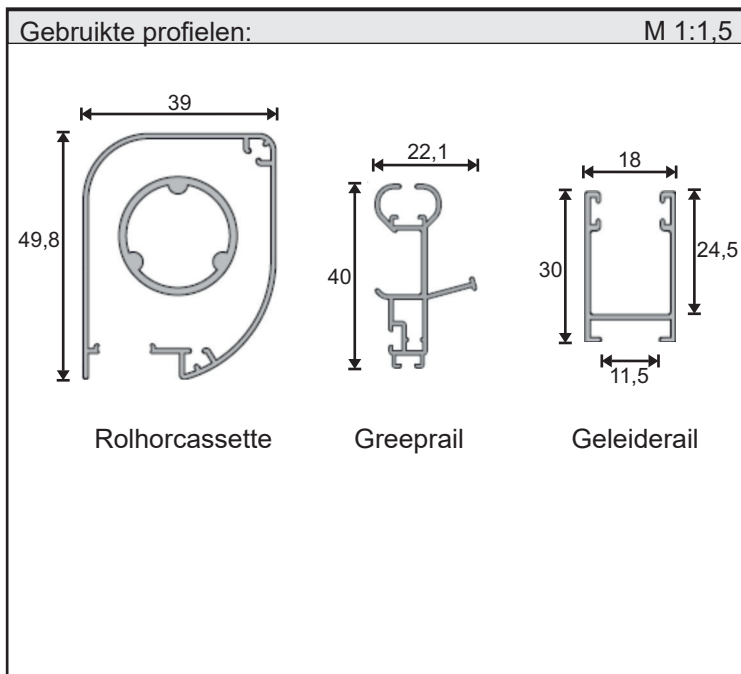

Adria Type H-L-NS

Toepassingsgebied:
Montage in de dag bij deuren, Borstel sluit af naar het U-profiel toe.
Borstelpositie: Zijdelings
Inbouwdiepte: 40 mm
Bestelmaten:
Breedte: In de dag breedte Hoogte: In de dag hoogte
Bij verschillende breedte en/of hoogte maten de kleinste maat opgeven
Maximale bestelbreedte: Zie internet Maximale bestelhoogte: Zie internet

Adria Type H-RF-NS / H-F-NS

Toepassingsgebied:
Montage op het kozijn van de deur De borstel sluit af naar het U-profiel toe. Bij wandmontage H-F-NS is het deurkozijn gelijk aan de wand op de afbeelding! Borstelpositie: zijdelings Inbouwdiepte: 40 mm
Bestelmaten:
Breedte: In de dag breedte Hoogte: In de dag hoogte
Bij verschillende breedte en/of hoogte maten de kleinste maat opgeven
Maximale bestelbreedte: Zie internet Maximale bestelhoogte: Zie internet

Adria Type D-L-NS

Toepassingsgebied:
 Montage in de muuruitsparing bij 2-zijdige of bredere deuren.
 Afdichting door middel van magnetische sluiting. De vaste positie van de handgreetrails van beide rolgordijnen is vrij te kiezen, maar één zijde mag niet groter zijn dan 1400 mm!
Borstelpositie: magnetische sluiting zijdelings
Inbouwdiepte: 40 mm

Bestelmaten:
 Breedte: In de dag breedte
 Hoogte: In de dag hoogte
 Bij verschillende breedte en/of hoogte maten de kleinste maat opgeven

Maximale bestelbreedte: Zie internet
Maximale bestelhoogte: Zie internet