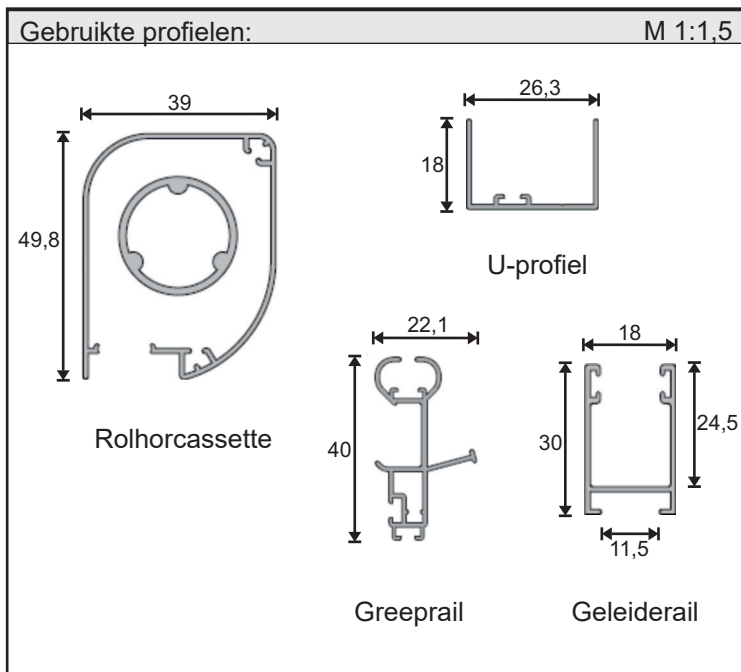

Adria Type H-L-NS

Toepassingsgebied:
Montage in de dag bij deuren, Borstel sluit af naar het U-profiel toe.
Borstelpositie: Zijdelings
Inbouwdiepte: 40 mm
Bestelmaten:
Breedte: In de dag breedte Hoogte: In de dag hoogte
Bij verschillende breedte en/of hoogte maten de kleinste maat opgeven
Maximale bestelbreedte: Zie internet Maximale bestelhoogte: Zie internet

Adria Type H-RF-NS / H-F-NS

Toepassingsgebied:
Montage op het kozijn van de deur De borstel sluit af naar het U-profiel toe. Bij wandmontage H-F-NS is het deurkozijn gelijk aan de wand op de afbeelding! Borstelpositie: zijdelings Inbouwdiepte: 40 mm
Bestelmaten:
Breedte: In de dag breedte Hoogte: In de dag hoogte
Bij verschillende breedte en/of hoogte maten de kleinste maat opgeven
Maximale bestelbreedte: Zie internet Maximale bestelhoogte: Zie internet

Adria Type D-L-NS

Toepassingsgebied:
 Montage in de muuruitsparing bij 2-zijdige of bredere deuren.
 Afdichting door middel van magnetische sluiting. De vaste positie van de handgreetrails van beide rolgordijnen is vrij te kiezen, maar één zijde mag niet groter zijn dan 1400 mm!
Borstelpositie: magnetische sluiting zijdelings
Inbouwdiepte: 40 mm

Adria Type D-RF-NS / D-F-NS

Toepassingsgebied:
Montage op het deurkozijn bij 2-zijdige of bredere deuren. Afdichting door middel van magnetische sluiting. De vaste positie van de handgriep rails van beide rolgordijnen is vrij te kiezen, maar één zijde mag niet groter zijn dan 1400 mm! Borstelpositie: magnetische sluiting zijdelings Inbouwdiepte: 40 mm
Bestelmaten:
Breedte: In de dag breedte Hoogte: In de dag hoogte
Bij verschillende breedte en/of hoogte maten de kleinste maat opgeven
Maximale bestelbreedte: Zie internet Maximale bestelhoogte: Zie internet