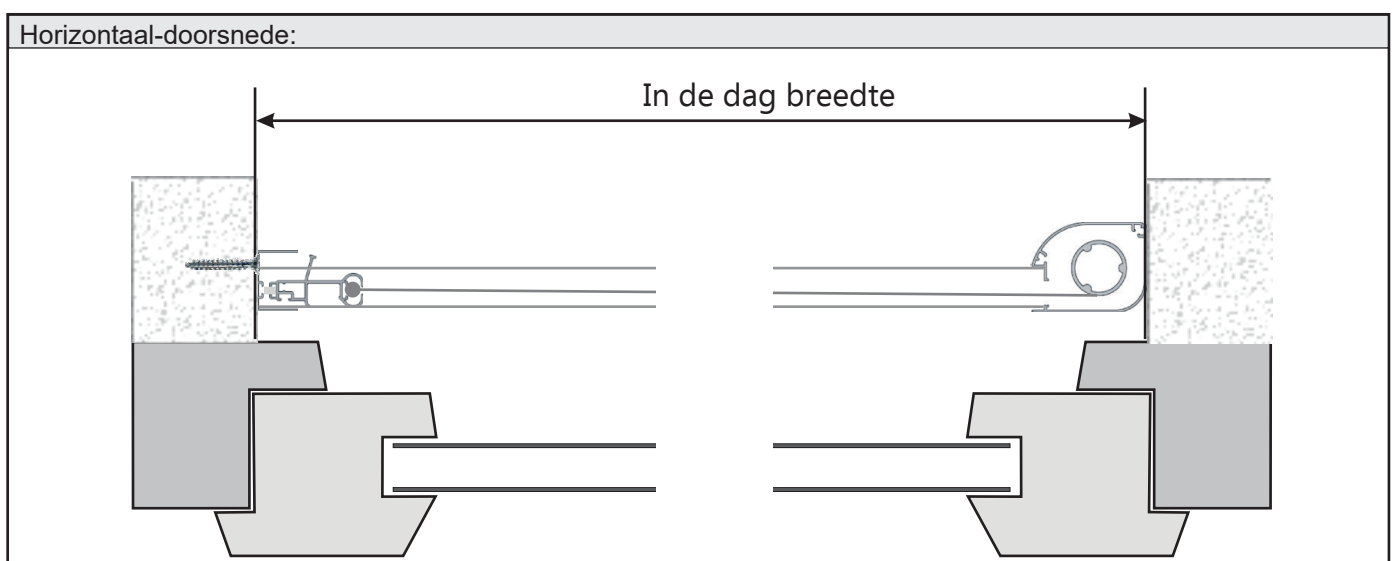

Adria Type H-L-NS

Toepassingsgebied:
Montage in de dag bij deuren, Borstel sluit af naar het U-profiel toe.
Borstelpositie: Zijdelings
Inbouwdiepte: 40 mm
Bestelmaten:
Breedte: In de dag breedte Hoogte: In de dag hoogte
Bij verschillende breedte en/of hoogte maten de kleinste maat opgeven
Maximale bestelbreedte: Zie internet Maximale bestelhoogte: Zie internet

Adria Type H-RF-NS / H-F-NS

Toepassingsgebied:
Montage op het kozijn van de deur De borstel sluit af naar het U-profiel toe. Bij wandmontage H-F-NS is het deurkozijn gelijk aan de wand op de afbeelding! Borstelpositie: zijdelings Inbouwdiepte: 40 mm
Bestelmaten:
Breedte: In de dag breedte Hoogte: In de dag hoogte
Bij verschillende breedte en/of hoogte maten de kleinste maat opgeven
Maximale bestelbreedte: Zie internet Maximale bestelhoogte: Zie internet

Adria Type D-L-NS

Toepassingsgebied:
 Montage in de muuruitsparing bij 2-zijdige of bredere deuren.
 Afdichting door middel van magnetische sluiting. De vaste positie van de handgreetrails van beide rolgordijnen is vrij te kiezen, maar één zijde mag niet groter zijn dan 1400 mm!
Borstelpositie: magnetische sluiting zijdelings
Inbouwdiepte: 40 mm

Adria Type D-RF-NS / D-F-NS

Toepassingsgebied:
Montage op het deurkozijn bij 2-zijdige of bredere deuren. Afdichting door middel van magnetische sluiting. De vaste positie van de handgriep rails van beide rolgordijnen is vrij te kiezen, maar één zijde mag niet groter zijn dan 1400 mm! Borstelpositie: magnetische sluiting zijdelings Inbouwdiepte: 40 mm
Bestelmaten:
Breedte: In de dag breedte Hoogte: In de dag hoogte
Bij verschillende breedte en/of hoogte maten de kleinste maat opgeven
Maximale bestelbreedte: Zie internet Maximale bestelhoogte: Zie internet