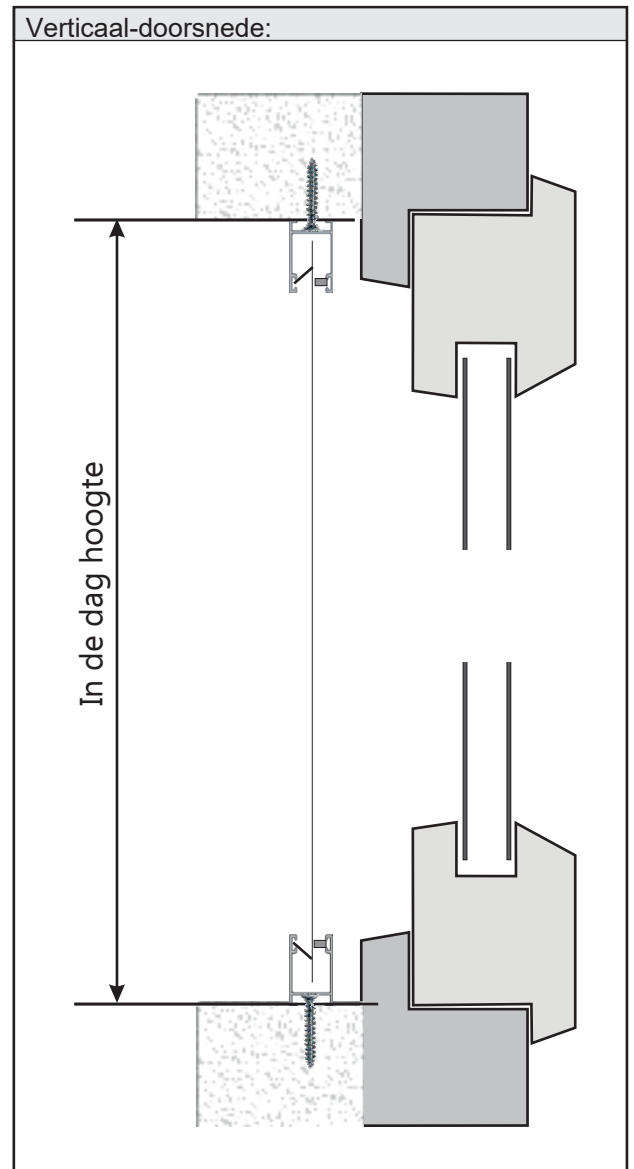

Adria Type H-L-NS

Toepassingsgebied:
Montage in de dag bij deuren, Borstel sluit af naar het U-profiel toe.
Borstelpositie: Zijdelings
Inbouwdiepte: 40 mm
Bestelmaten:
Breedte: In de dag breedte Hoogte: In de dag hoogte
Bij verschillende breedte en/of hoogte maten de kleinste maat opgeven
Maximale bestelbreedte: Zie internet Maximale bestelhoogte: Zie internet

Adria Type H-RF-NS / H-F-NS

Toepassingsgebied:
Montage op het kozijn van de deur De borstel sluit af naar het U-profiel toe. Bij wandmontage H-F-NS is het deurkozijn gelijk aan de wand op de afbeelding! Borstelpositie: zijdelings Inbouwdiepte: 40 mm
Bestelmaten:
Breedte: In de dag breedte Hoogte: In de dag hoogte
Bij verschillende breedte en/of hoogte maten de kleinste maat opgeven
Maximale bestelbreedte: Zie internet Maximale bestelhoogte: Zie internet

Adria Type D-L-NS

Toepassingsgebied:
 Montage in de muuruitsparing bij 2-zijdige of bredere deuren.
 Afdichting door middel van magnetische sluiting. De vaste positie van de handgreetrails van beide rolgordijnen is vrij te kiezen, maar één zijde mag niet groter zijn dan 1400 mm!
Borstelpositie: magnetische sluiting zijdelings
Inbouwdiepte: 40 mm

Adria Type D-RF-NS / D-F-NS

Toepassingsgebied:
Montage op het deurkozijn bij 2-zijdige of bredere deuren. Afdichting door middel van magnetische sluiting. De vaste positie van de handgriep rails van beide rolgordijnen is vrij te kiezen, maar één zijde mag niet groter zijn dan 1400 mm! Borstelpositie: magnetische sluiting zijdelings Inbouwdiepte: 40 mm
Bestelmaten:
Breedte: In de dag breedte Hoogte: In de dag hoogte
Bij verschillende breedte en/of hoogte maten de kleinste maat opgeven
Maximale bestelbreedte: Zie internet Maximale bestelhoogte: Zie internet