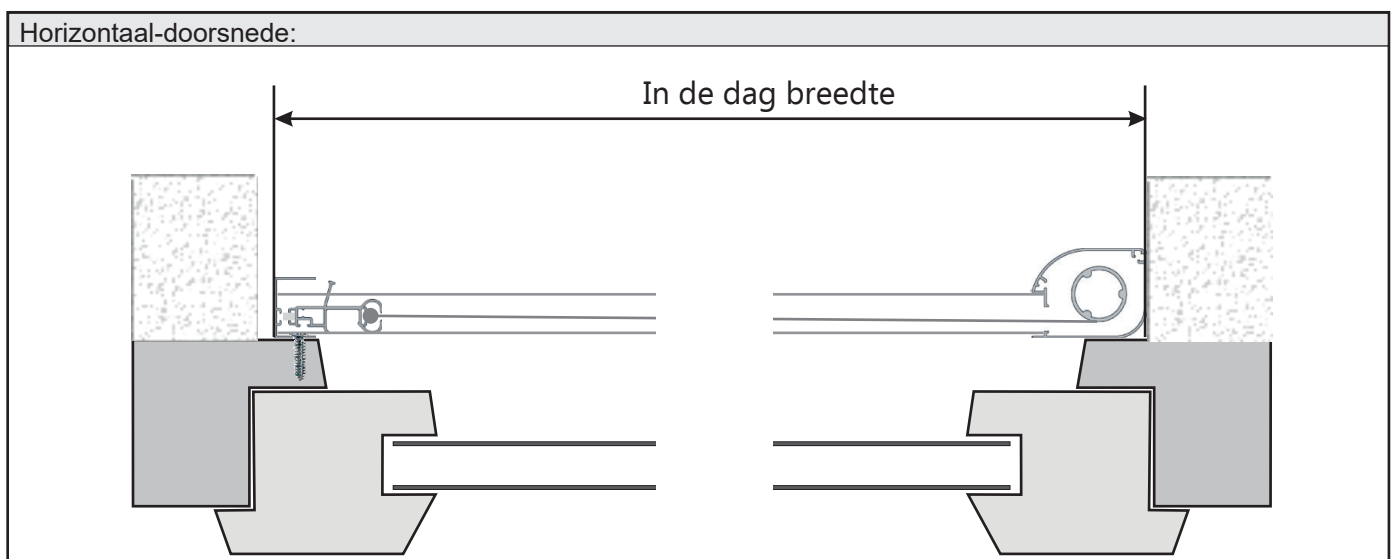

Adria Type H-L-NS

Toepassingsgebied:
Montage in de dag bij deuren, Borstel sluit af naar het U-profiel toe.
Borstelpositie: Zijdelings
Inbouwdiepte: 40 mm
Bestelmaten:
Breedte: In de dag breedte Hoogte: In de dag hoogte
Bij verschillende breedte en/of hoogte maten de kleinste maat opgeven
Maximale bestelbreedte: Zie internet Maximale bestelhoogte: Zie internet

Adria Type H-RF-NS / H-F-NS

Toepassingsgebied:
Montage op het kozijn van de deur De borstel sluit af naar het U-profiel toe. Bij wandmontage H-F-NS is het deurkozijn gelijk aan de wand op de afbeelding! Borstelpositie: zijdelings Inbouwdiepte: 40 mm
Bestelmaten:
Breedte: In de dag breedte Hoogte: In de dag hoogte
Bij verschillende breedte en/of hoogte maten de kleinste maat opgeven
Maximale bestelbreedte: Zie internet Maximale bestelhoogte: Zie internet

Adria Type D-L-NS

Toepassingsgebied:
 Montage in de muuruitsparing bij 2-zijdige of bredere deuren.
 Afdichting door middel van magnetische sluiting. De vaste positie van de handgreetrails van beide rolgordijnen is vrij te kiezen, maar één zijde mag niet groter zijn dan 1400 mm!
Borstelpositie: magnetische sluiting zijdelings
Inbouwdiepte: 40 mm

Adria Type D-RF-NS / D-F-NS

Toepassingsgebied:
Montage op het deurkozijn bij 2-zijdige of bredere deuren. Afdichting door middel van magnetische sluiting. De vaste positie van de handgriep rails van beide rolgordijnen is vrij te kiezen, maar één zijde mag niet groter zijn dan 1400 mm! Borstelpositie: magnetische sluiting zijdelings Inbouwdiepte: 40 mm
Bestelmaten:
Breedte: In de dag breedte Hoogte: In de dag hoogte
Bij verschillende breedte en/of hoogte maten de kleinste maat opgeven
Maximale bestelbreedte: Zie internet Maximale bestelhoogte: Zie internet