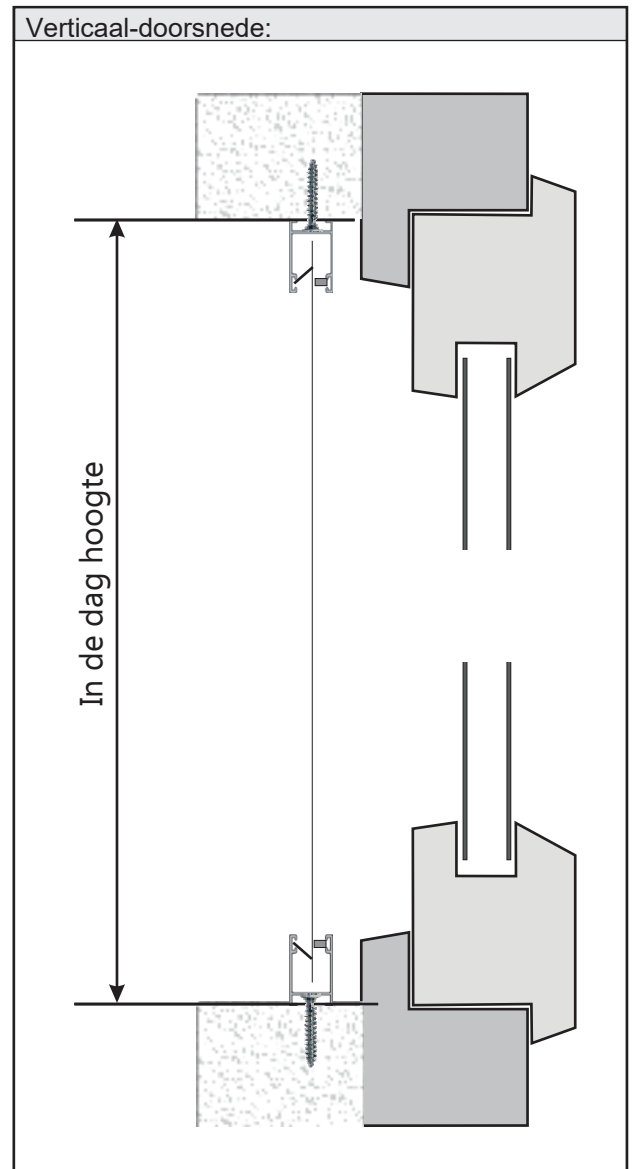

Adria Type H-L-NS

Toepassingsgebied:
Montage in de dag bij deuren, Borstel sluit af naar het U-profiel toe.
Borstelpositie: Zijdelings
Inbouwdiepte: 40 mm
Bestelmaten:
Breedte: In de dag breedte Hoogte: In de dag hoogte
Bij verschillende breedte en/of hoogte maten de kleinste maat opgeven
Maximale bestelbreedte: Zie internet Maximale bestelhoogte: Zie internet

Adria Type H-RF-NS / H-F-NS

Toepassingsgebied:
Montage op het kozijn van de deur De borstel sluit af naar het U-profiel toe. Bij wandmontage H-F-NS is het deurkozijn gelijk aan de wand op de afbeelding! Borstelpositie: zijdelings Inbouwdiepte: 40 mm
Bestelmaten:
Breedte: In de dag breedte Hoogte: In de dag hoogte
Bij verschillende breedte en/of hoogte maten de kleinste maat opgeven
Maximale bestelbreedte: Zie internet Maximale bestelhoogte: Zie internet

Adria Type D-L-NS

Toepassingsgebied:
 Montage in de muuruitsparing bij 2-zijdige of bredere deuren.
 Afdichting door middel van magnetische sluiting. De vaste positie van de handgreetrails van beide rolgordijnen is vrij te kiezen, maar één zijde mag niet groter zijn dan 1400 mm!
Borstelpositie: magnetische sluiting zijdelings
Inbouwdiepte: 40 mm

Adria Type D-RF-NS / D-F-NS

Toepassingsgebied:
Montage op het deurkozijn bij 2-zijdige of bredere deuren. Afdichting door middel van magnetische sluiting. De vaste positie van de handgriep rails van beide rolgordijnen is vrij te kiezen, maar één zijde mag niet groter zijn dan 1400 mm! Borstelpositie: magnetische sluiting zijdelings Inbouwdiepte: 40 mm
Bestelmaten:
Breedte: In de dag breedte Hoogte: In de dag hoogte
Bij verschillende breedte en/of hoogte maten de kleinste maat opgeven
Maximale bestelbreedte: Zie internet Maximale bestelhoogte: Zie internet