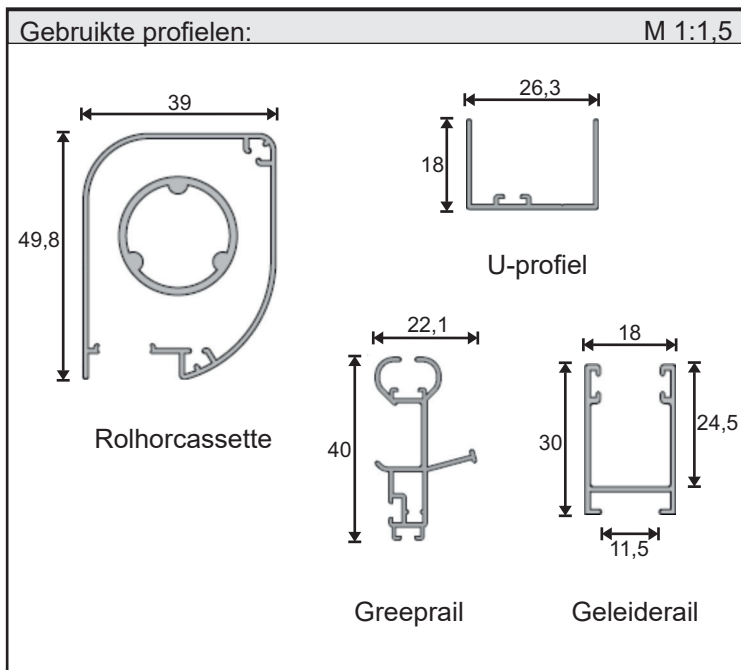

Adria Type H-L-NS

Toepassingsgebied:
Montage in de dag bij deuren, Borstel sluit af naar het U-profiel toe.
Borstelpositie: Zijdelings
Inbouwdiepte: 40 mm
Bestelmaten:
Breedte: In de dag breedte Hoogte: In de dag hoogte
Bij verschillende breedte en/of hoogte maten de kleinste maat opgeven
Maximale bestelbreedte: Zie internet Maximale bestelhoogte: Zie internet

Adria Type H-RF-NS / H-F-NS

Toepassingsgebied:
Montage op het kozijn van de deur De borstel sluit af naar het U-profiel toe. Bij wandmontage H-F-NS is het deurkozijn gelijk aan de wand op de afbeelding! Borstelpositie: zijdelings Inbouwdiepte: 40 mm
Bestelmaten:
Breedte: In de dag breedte Hoogte: In de dag hoogte
Bij verschillende breedte en/of hoogte maten de kleinste maat opgeven
Maximale bestelbreedte: Zie internet Maximale bestelhoogte: Zie internet

Adria Type D-L-NS

Toepassingsgebied:
 Montage in de muuruitsparing bij 2-zijdige of bredere deuren.
 Afdichting door middel van magnetische sluiting. De vaste positie van de handgreetrails van beide rolgordijnen is vrij te kiezen, maar één zijde mag niet groter zijn dan 1400 mm!
Borstelpositie: magnetische sluiting zijdelings
Inbouwdiepte: 40 mm

Adria Type D-RF-NS / D-F-NS

Toepassingsgebied:
Montage op het deurkozijn bij 2-zijdige of bredere deuren. Afdichting door middel van magnetische sluiting. De vaste positie van de handgriep rails van beide rolgordijnen is vrij te kiezen, maar één zijde mag niet groter zijn dan 1400 mm! Borstelpositie: magnetische sluiting zijdelings Inbouwdiepte: 40 mm
Bestelmaten:
Breedte: In de dag breedte Hoogte: In de dag hoogte
Bij verschillende breedte en/of hoogte maten de kleinste maat opgeven
Maximale bestelbreedte: Zie internet Maximale bestelhoogte: Zie internet