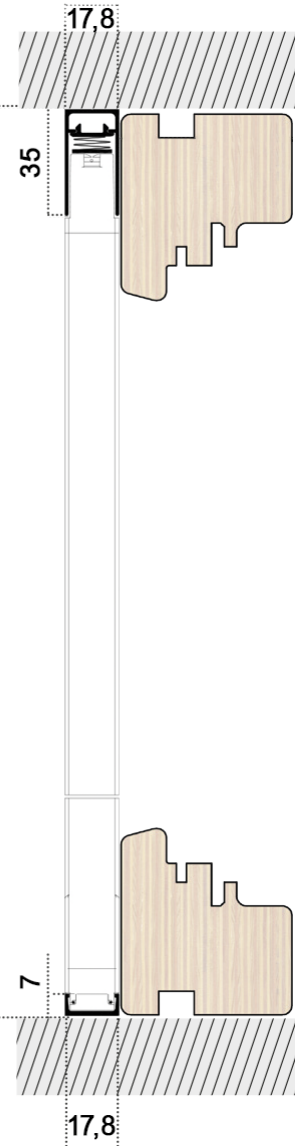

Slimline18Pro H-L-NE

Details

Profilart/Material: Aluminium

Netz: schwarzes Fliegengitter in Faltoptik („Ziehharmonika“-Netz)

Einbautiefe: 18 mm

Anbringung: mit Schienen und Halterungen in der Wand

Bestellmaße

siehe Internet

verwendete Profile

Angaben in mm
nicht maßstabsgetreu!

Vertikalschnitt

Angaben in mm
nicht maßstabsgetreu!

Fertigungsaußenmaß

Horizontalschnitt

Angaben in mm - nicht maßstabsgetreu!

Fertigungsaußenmaß