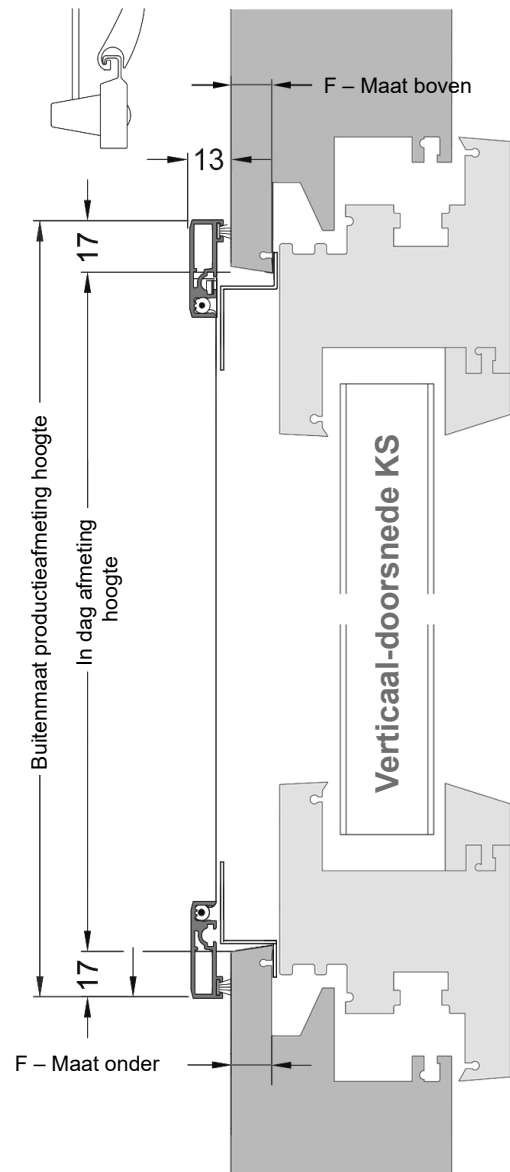

FlairlinePlus T-F-KS

voor kunststof ramen
bevestigd aan het raamkozijn

Details

Profieltype/Materiaal: Aluminium

Inbouwdiepte: 13 mm

Bevestiging: met hoeksteunen / ophangbeugels aan het raamkozijn

Afdichtborstel: rondlopend in de richting van het raam

Bestelmaat

Zie internet

Gebuchte profielen

Specificaties in mm,
niet op schaal

Verticaal-doorsnede

Specificaties in mm,
niet op schaal

Horizontaal- doorsnede

Specificaties in mm, niet op schaal

FlairlinePlus T-F-HO

voor houten ramen
bevestigd aan het raamkozijn

Details
Profieltype/Materiaal: Aluminium
Inbouwdiepte: 13 mm
Bevestiging: met hoeksteunen / ophangbeugels aan het raamkozijn
Afdichtborstel: rondlopend in de richting van het raam

Bestelmaat
Zie internet

Gebruikte profielen	Specificaties in mm, niet op schaal
