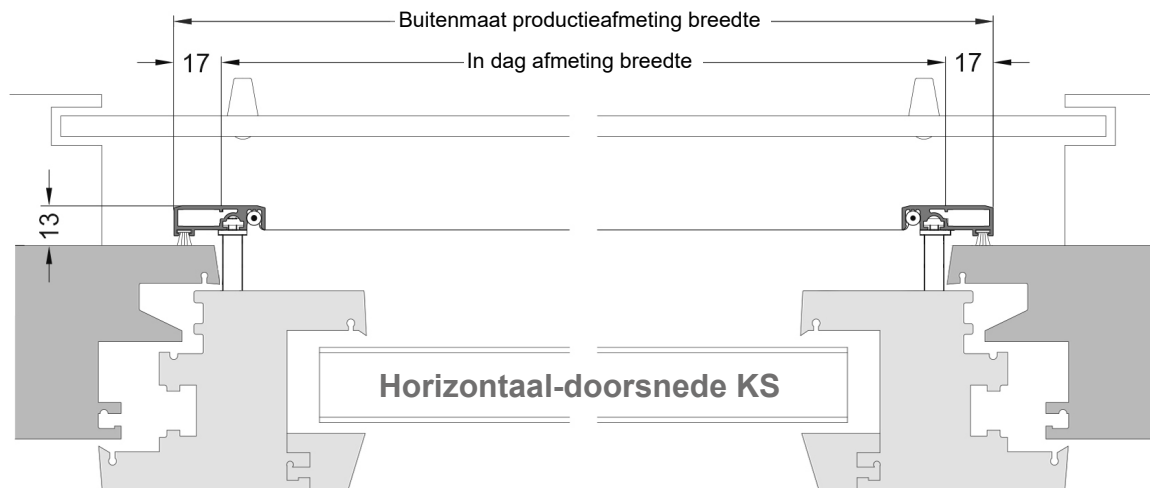

FlairlinePlus T-F-KS

voor kunststof ramen
bevestigd aan het raamkozijn

Details

Profieltype/Materiaal: Aluminium

Inbouwdiepte: 13 mm

Bevestiging: met hoeksteunen / ophangbeugels aan het raamkozijn

Afdichtborstel: rondlopend in de richting van het raam

Bestelmaat

Zie internet

Gebuchte profielen

Specificaties in mm,
niet op schaal

Verticaal-doorsnede

Specificaties in mm,
niet op schaal

Horizontaal- doorsnede

Specificaties in mm, niet op schaal

FlairlinePlus T-F-HO

voor houten ramen
bevestigd aan het raamkozijn

Details
Profieltype/Materiaal: Aluminium
Inbouwdiepte: 13 mm
Bevestiging: met hoeksteunen / ophangbeugels aan het raamkozijn
Afdichtborstel: rondlopend in de richting van het raam

Bestelmaat
Zie internet

Gebruikte profielen	Specificaties in mm, niet op schaal
