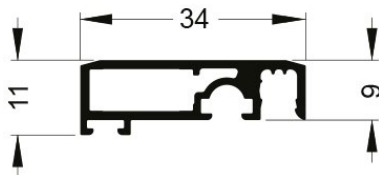

FlairlinePlus T-F-KS

voor kunststof ramen
bevestigd aan het raamkozijn

Details

Profieltype/Materiaal: Aluminium

Inbouwdiepte: 13 mm

Bevestiging: met hoeksteunen / ophangbeugels aan het raamkozijn

Afdichtborstel: rondlopend in de richting van het raam

Bestelmaat

Zie internet

Gebuchte profielen

Specificaties in mm,
niet op schaal

Verticaal-doorsnede

Specificaties in mm,
niet op schaal

Horizontaal- doorsnede

Specificaties in mm, niet op schaal

FlairlinePlus T-F-HO

voor houten ramen
bevestigd aan het raamkozijn

Details
Profieltype/Materiaal: Aluminium
Inbouwdiepte: 13 mm
Bevestiging: met hoeksteunen / ophangbeugels aan het raamkozijn
Afdichtborstel: rondlopend in de richting van het raam

Bestelmaat
Zie internet

Gebruikte profielen	Specificaties in mm, niet op schaal
