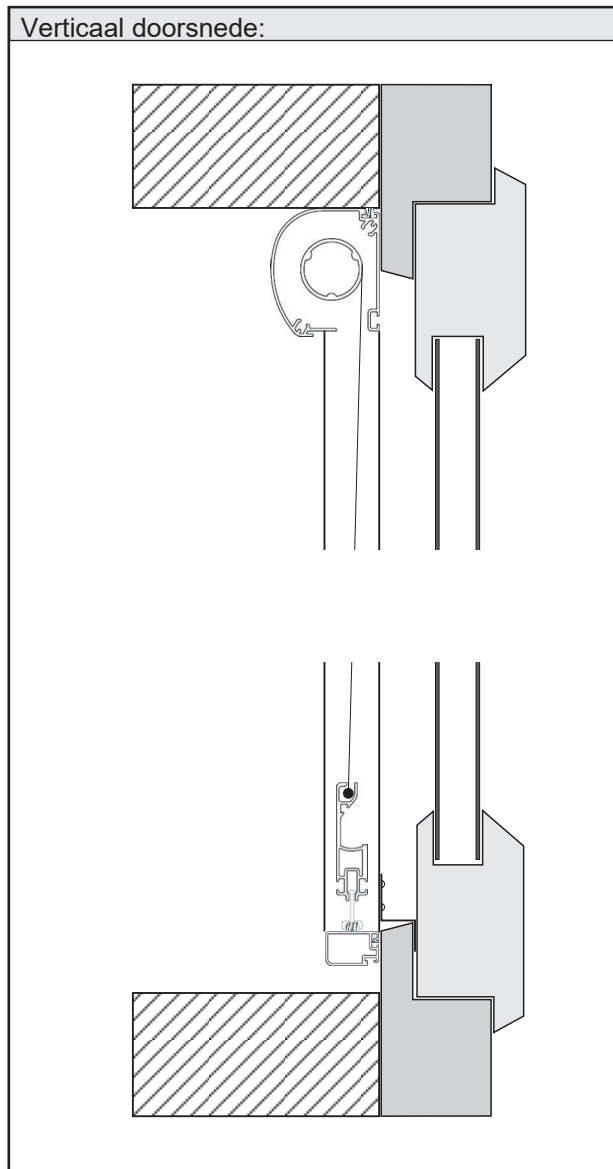

# StarlineFix Typ V-RF-AP

**Toepassing:**  
Bevestiging in de dagkant van het muurkozijn (zonder schroeven).  
Direct aan het kozijn met hoeksteunen / ophangbeugel.

**Borstel positie:** Afdichting in het eindprofiel aan de zijkant (tot aan raamkozijn)  
**inbouwdiepte:** 40 mm

**Bestel afmetingen:**  
Breedte = in de dag breedte  
Hoogte = in de dag hoogte

Bij verschillende breedtes en/of hoogtes de kleinste maat ingeven

**Maximale bestelbreedte:** zie internet  
**Maximale bestelhoogte:** zie internet

# StarlineFix Typ V-L-AP

**Toepassing:**  
Bevestiging in de muurkozijn (zonder schroeven).  
Direct op de rolgordijnrails met hoeksteunen / ophangbeugels.

**Borstel positie:** afdichtend naar beneden (richting vensterbank)

**inbouwdiepte:** 40 mm

**Bestel afmetingen:**  
Breedte: = in de dag breedte  
Hoogte: = in de dag hoogte

Bij verschillende breedtes en/of hoogtes de kleinste maat ingeven

**Maximale bestelbreedte:** zie internet  
**Maximale bestelhoogte:** zie internet