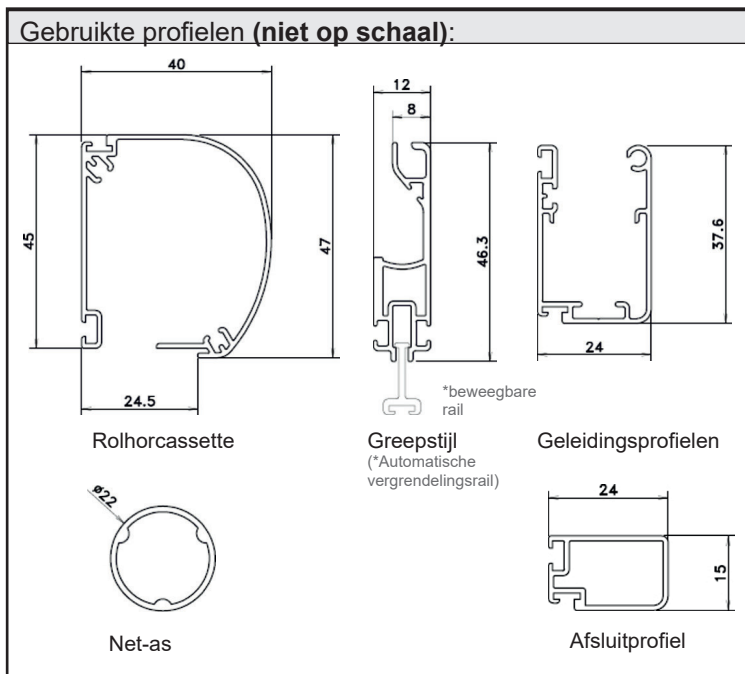

# StarlineFix Typ V-RF-AP

**Toepassing:**  
Bevestiging in de dagkant van het muurkozijn (zonder schroeven).  
Direct aan het kozijn met hoeksteunen / ophangbeugel.

**Borstel positie:** Afdichting in het eindprofiel aan de zijkant (tot aan raamkozijn)  
**inbouwdiepte:** 40 mm

**Bestel afmetingen:**  
Breedte = in de dag breedte  
Hoogte = in de dag hoogte

Bij verschillende breedtes en/of hoogtes de kleinste maat ingeven

**Maximale bestelbreedte:** zie internet  
**Maximale bestelhoogte:** zie internet

**inbouwdiepte:** 40 mm

**Bestel afmetingen:**  
Breedte: = in de dag breedte  
Hoogte: = in de dag hoogte

Bij verschillende breedtes en/of hoogtes de kleinste maat ingeven

**Maximale bestelbreedte:** zie internet  
**Maximale bestelhoogte:** zie internet