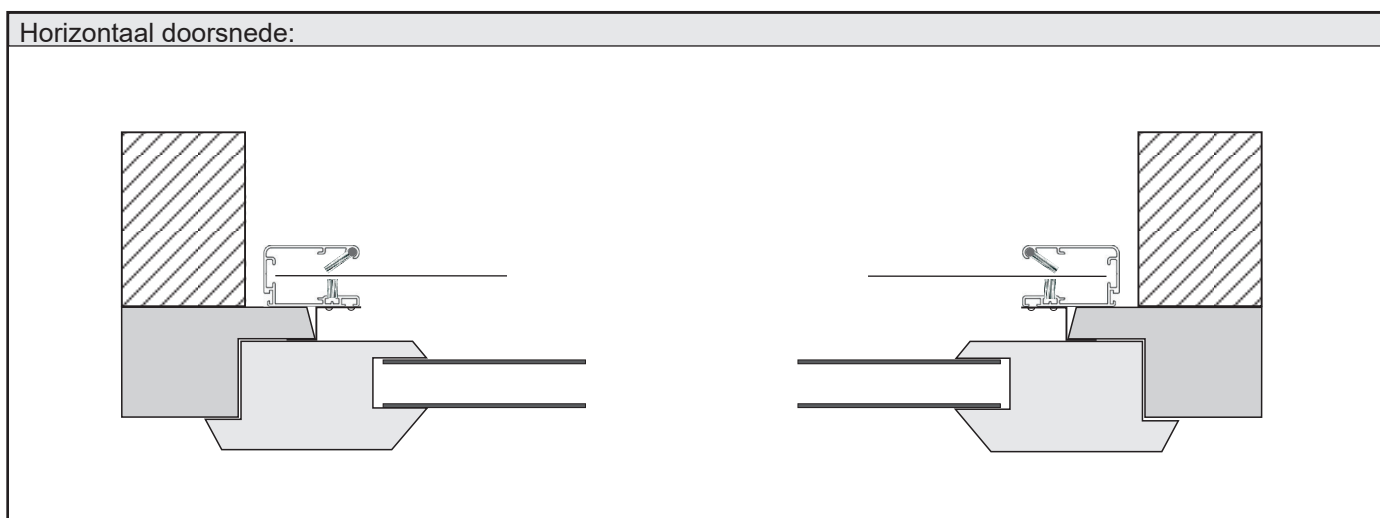

# StarlineFix Typ V-RF-AP

**Toepassing:**  
Bevestiging in de dagkant van het muurkozijn (zonder schroeven).  
Direct aan het kozijn met hoeksteunen / ophangbeugel.

**Borstel positie:** Afdichting in het eindprofiel aan de zijkant (tot aan raamkozijn)  
**inbouwdiepte:** 40 mm

**Bestel afmetingen:**  
Breedte = in de dag breedte  
Hoogte = in de dag hoogte

Bij verschillende breedtes en/of hoogtes de kleinste maat ingeven

**Maximale bestelbreedte:** zie internet  
**Maximale bestelhoogte:** zie internet

# StarlineFix Typ V-L-AP

**Toepassing:**  
Bevestiging in de muurkozijn (zonder schroeven).  
Direct op de rolgordijnrails met hoeksteunen / ophangbeugels.

**Borstel positie:** afdichtend naar beneden (richting vensterbank)

**inbouwdiepte:** 40 mm

**Bestel afmetingen:**  
Breedte: = in de dag breedte  
Hoogte: = in de dag hoogte

Bij verschillende breedtes en/of hoogtes de kleinste maat ingeven

**Maximale bestelbreedte:** zie internet  
**Maximale bestelhoogte:** zie internet