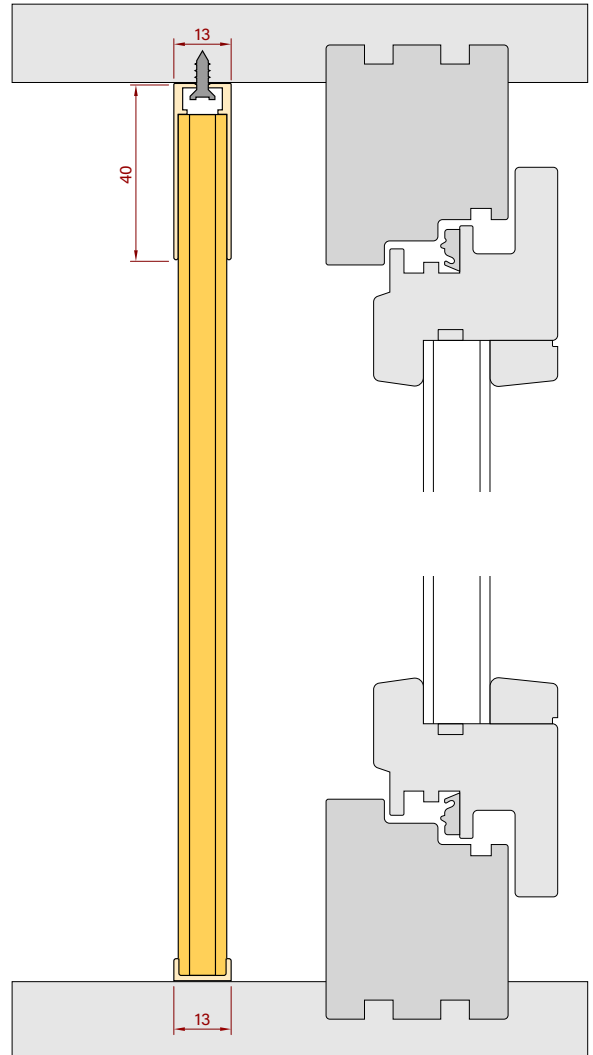

## Afmetingen bestellen

Er wordt gemeten tussen de muurnissen, dus in de breedte van muur tot muur, en in de hoogte van vensterbank tot aan bovendorpel/latei.

De productie buitenmaat in de breedte en hoogte verwijst naar de afstand van buitenrand tot buitenrand van de afgewerkte plissé.

## Gebruikte profielen

Afmetingen in mm - niet op schaal

Aanslagrail

Handgreetprofiel

Plissékast

Bodemrail

Geleiderail

## Verticale doorsnede

Afmetingen in mm - niet op schaal

## Horizontale doorsnede

Afmetingen in mm - niet op schaal