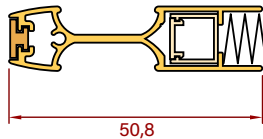

Handgreetprofiel