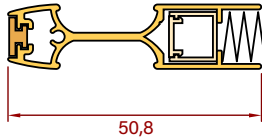

Micro13 H-L-FX

Plissé hordeur voor ramen,
bevestiging in de dag (nis) met rolluik

INSETTO®

Details

Geschikt voor: Ramen met een rechte vensterbank; speciaal geschikt voor ramen met minstens 13 mm ruimte (bijvoorbeeld tussen het rolluik en het raamkozijn).

Installatie: Met schroeven in de muurnis.

Sluiting: Met magneetband.

Inbouwdiepte (profiel): 13 mm.

Afmetingen bestellen

Er wordt gemeten tussen de muurnissen, dus in de breedte van muur tot muur, en in de hoogte van vensterbank tot aan bovendorpel/latei.

De productie buitenmaat in de breedte en hoogte verwijst naar de afstand van buitenrand tot buitenrand van de afgewerkte plissé.

Verdere instructies voor het nemen van maten zijn te vinden op onze website.

Gebruikte profielen

Afmetingen in mm - niet op schaal

Aanslagrail

Handgreetprofiel