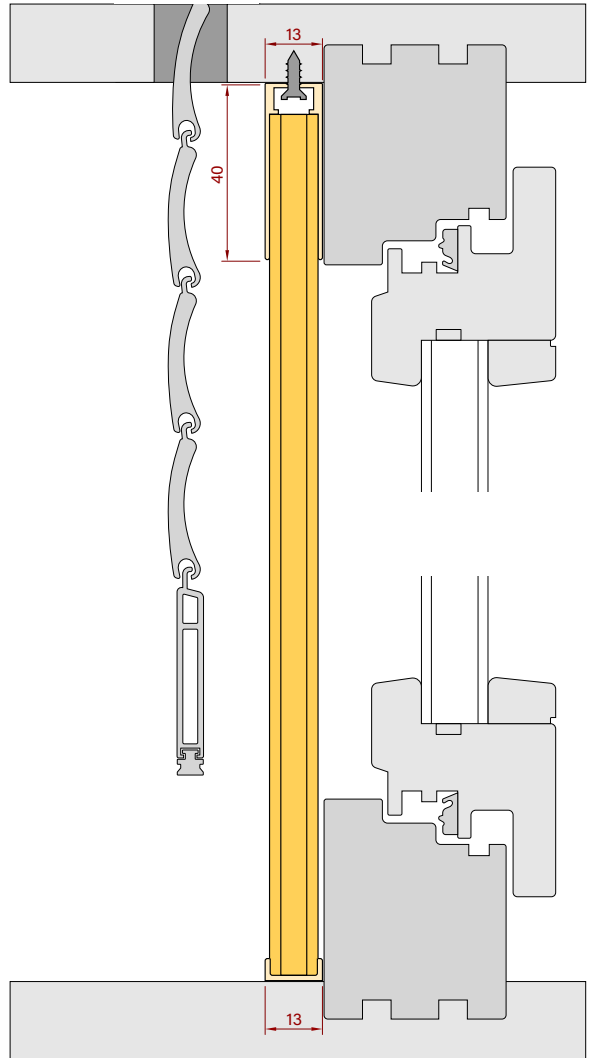

## Afmetingen bestellen

Er wordt gemeten tussen de muurnissen, dus in de breedte van muur tot muur, en in de hoogte van vensterbank tot aan bovendorpel/latei.

De productie buitenmaat in de breedte en hoogte verwijst naar de afstand van buitenrand tot buitenrand van de afgewerkte plissé.

## Gebruikte profielen

Afmetingen in mm - niet op schaal

Aanslagrail

Handgreetprofiel

Plissékast

Bodemrail

Geleiderail

## Verticale doorsnede

Afmetingen in mm - niet op schaal

## Horizontale doorsnede

Afmetingen in mm - niet op schaal