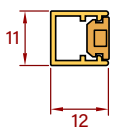

Micro13 H-L-FX

Plissé hordeur voor ramen,
bevestiging in de dag (nis)

INSETTO®

Details

Geschikt voor: Ramen met een rechte vensterbank; speciaal geschikt voor ramen met minstens 13 mm ruimte (bijvoorbeeld tussen het rolluik en het raamkozijn).

Installatie:
Met schroeven in de muurnis.

Sluiting:
Met magneetband.

Inbouwdiepte (profiel):
13 mm.

Afmetingen bestellen

Er wordt gemeten tussen de muurnissen, dus in de breedte van muur tot muur, en in de hoogte van vensterbank tot aan bovendorpel/latei.

De productie buitenmaat in de breedte en hoogte verwijst naar de afstand van buitenrand tot buitenrand van de afgewerkte plissé.

Verdere instructies voor het nemen van maten zijn te vinden op onze website.

Gebruikte profielen

Afmetingen in mm - niet op schaal

Aanslagrail