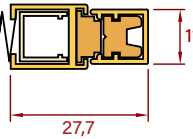

## Afmetingen bestellen

Er wordt gemeten tussen de muurnissen, dus in de breedte van muur tot muur, en in de hoogte van vensterbank tot aan bovendorpel/latei.

De productie buitenmaat in de breedte en hoogte verwijst naar de afstand van buitenrand tot buitenrand van de afgewerkte plissé.

## Gebruikte profielen

Afmetingen in mm - niet op schaal

Aanslagrail

Handgreetprofiel

Plissékast

Bodemrail

Geleiderail

## Verticale doorsnede

Afmetingen in mm - niet op schaal

## Horizontale doorsnede

Afmetingen in mm - niet op schaal