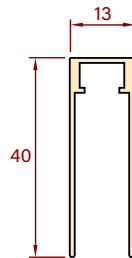

## Afmetingen bestellen

Er wordt gemeten tussen de muurnissen, dus in de breedte van muur tot muur, en in de hoogte van vensterbank tot aan bovendorpel/latei.

De productie buitenmaat in de breedte en hoogte verwijst naar de afstand van buitenrand tot buitenrand van de afgewerkte plissé.

## Gebruikte profielen

Afmetingen in mm - niet op schaal

Aanslagrail

Handgreetprofiel

Plissékast

Bodemrail

Geleiderail

## Verticale doorsnede

Afmetingen in mm - niet op schaal

## Horizontale doorsnede

Afmetingen in mm - niet op schaal