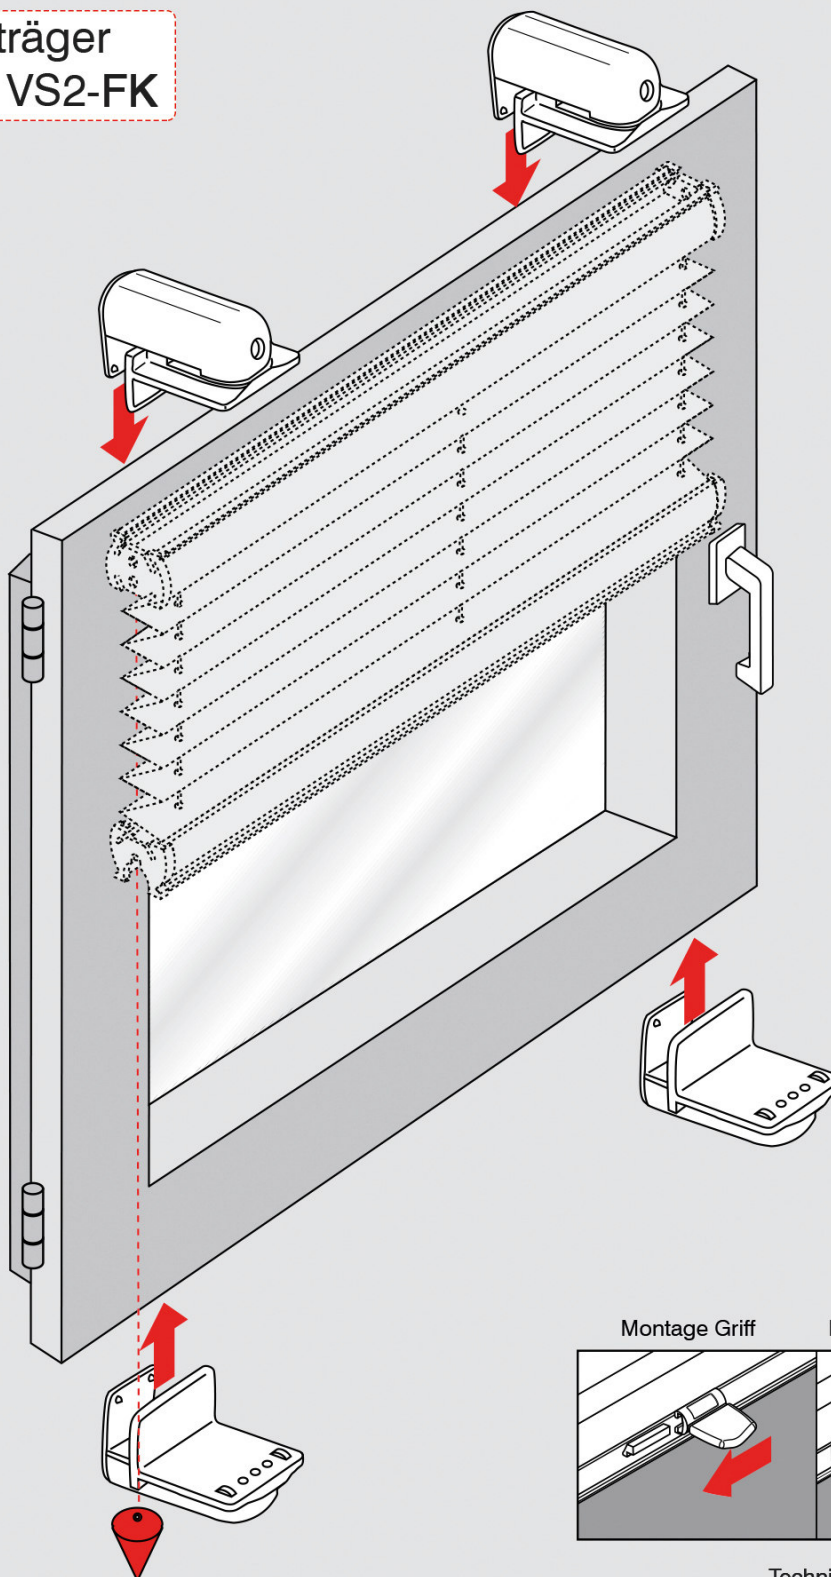

**INSETTO**<sup>®</sup>

Montageanleitung

**Cosiflor VS1, VS2**

**Wichtig! Bitte mit der Pflegeanleitung aufbewahren!**  
**Important! Please keep together with care instructions!**  
**Belangrijk! A.u.b. bij de gebruiksaanwijzing bewaren!**  
**Important! Conserver ensemble avec les conseils d'entretien!**  
**Importante! Conservare con le istruzioni per la manutenzione!**  
**Важное указание! Просьба хранить вместе с руководством по уходу!**

mit Klemmträger  
 Typ: VS1-FK, VS2-FK

Montage Griff

Montage Bedienstab

Technische Weiterentwicklung.  
 Änderungen und Irrtum vorbehalten.

Montage  
Fitting  
Montage  
Montaggio  
Монтаж

mit Klemmträger  
Typ: VS1-FK, VS2-FK