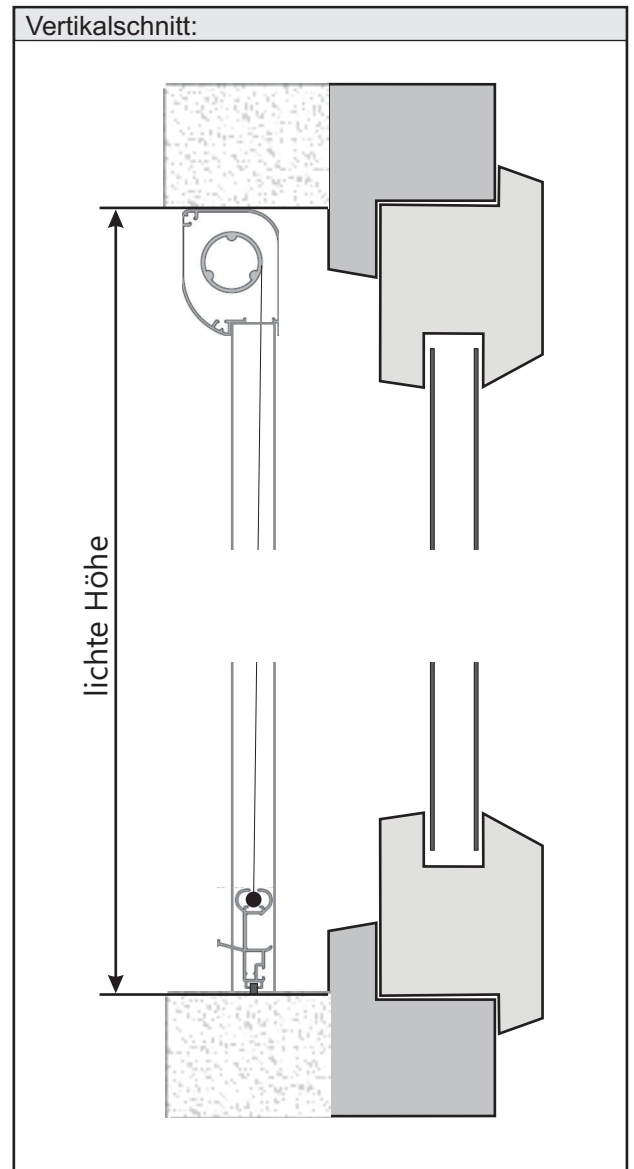

Adria Typ V-L-NS

Einsatzgebiet:	
Montage in der Mauerleibung außen (V-L-NS) oder innen (V-IL-NS) .	
Bürstenstellung: unten	
Einbautiefe: 40 mm	
Bestellmaße:	
Breite	= lichte Leibungsbreite
Höhe	= lichte Leibungshöhe
Bei unterschiedlichen Breiten- und/oder Höhenmaßen ist das kleinste Maß anzugeben.	
Maximale Bestellbreite: siehe Internet	
Maximale Bestellhöhe: siehe Internet	

Verwendete Profile:	M 1:1,5	
Rollokasten	Griffschiene	Führungsschiene

Adria Typ V-F-NS

Einsatzgebiet:	
Montage auf der Innen-, bzw. Außenwand vor der Leibung. Griffschiene dichtet zur überstehenden Fensterbank hin ab.	
Bürstenstellung: unten	
Einbautiefe: 40 mm	
Bestellmaße:	
Breite	= lichte Leibungsbreite
Höhe	= lichte Leibungshöhe
Bei unterschiedlichen Breiten- und/oder Höhenmaßen ist das größte Maß anzugeben.	
Maximale Bestellbreite: siehe Internet	
Maximale Bestellhöhe: siehe Internet	

Verwendete Profile:	M 1:1,5	
Rollokasten	Griffschiene	Führungsschiene