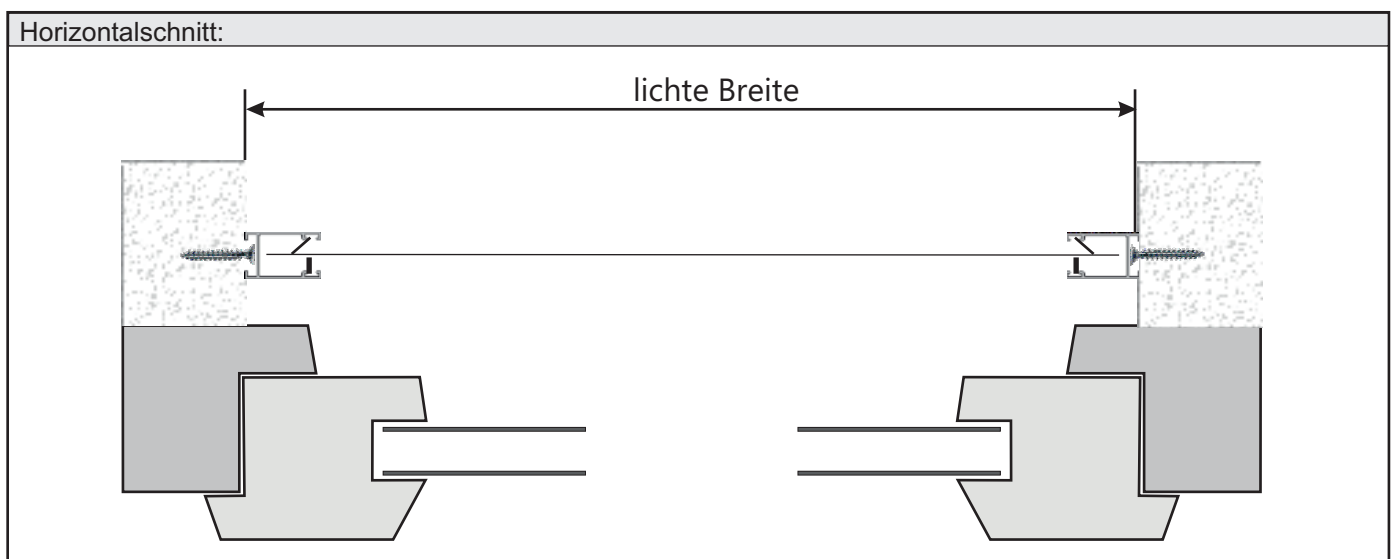

Adria Typ V-L-NS

Einsatzgebiet:	
Montage in der Mauerleibung außen (V-L-NS) oder innen (V-IL-NS) .	
Bürstenstellung: unten	
Einbautiefe: 40 mm	
Bestellmaße:	
Breite	= lichte Leibungsbreite
Höhe	= lichte Leibungshöhe
Bei unterschiedlichen Breiten- und/oder Höhenmaßen ist das kleinste Maß anzugeben.	
Maximale Bestellbreite: siehe Internet	
Maximale Bestellhöhe: siehe Internet	

Verwendete Profile:	M 1:1,5	
Rollokasten	Griffschiene	Führungsschiene

Adria Typ V-F-NS

Einsatzgebiet:	
Montage auf der Innen-, bzw. Außenwand vor der Leibung. Griffschiene dichtet zur überstehenden Fensterbank hin ab.	
Bürstenstellung: unten	
Einbautiefe: 40 mm	
Bestellmaße:	
Breite	= lichte Leibungsbreite
Höhe	= lichte Leibungshöhe
Bei unterschiedlichen Breiten- und/oder Höhenmaßen ist das größte Maß anzugeben.	
Maximale Bestellbreite: siehe Internet	
Maximale Bestellhöhe: siehe Internet	

Verwendete Profile:	M 1:1,5	
Rollokasten	Griffschiene	Führungsschiene