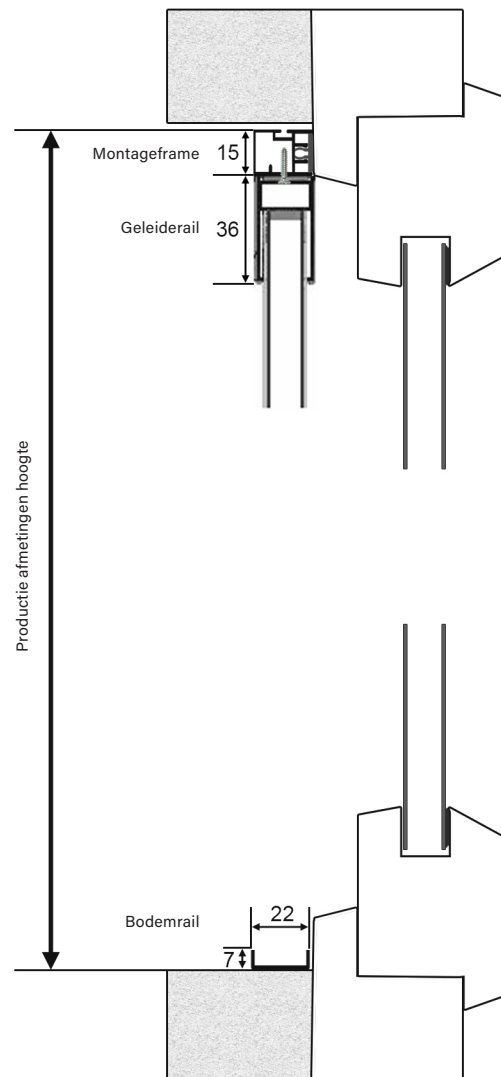

Bestelafmetingen

Breedte = Vrije breedte tussen kozijnen
 Hoogte = Vrije hoogte tussen vloer en deurlateibalk

max. productiebreedte (buitenafmetingen): zie internet
 Maximale productiehoogte (buitenafmetingen): zie internet

Geef tijdens het bestelproces de kleinste maat op,
 bij afwijkende breedtes en/of hoogtes

Gebruikte profielen

(niet op schaal)

Plissédeur-cassette en bodemrail

Montageframe

Bovenste geleiderail

Verticaal doorsnede

(niet op schaal)

Horizontaal doorsnede

(niet op schaal)

Slimline22 H-RF-BS

Voor deuren
op een kozijn met een 4-zijdig montageframe

Details

Profieltype/materiaal: aluminium
 Net: zwarte geplisseerd („accordeon“ net)
 Inbouwdiepte: 22 mm (profiel dikte)
 Bevestiging: schroeven in het kozijn