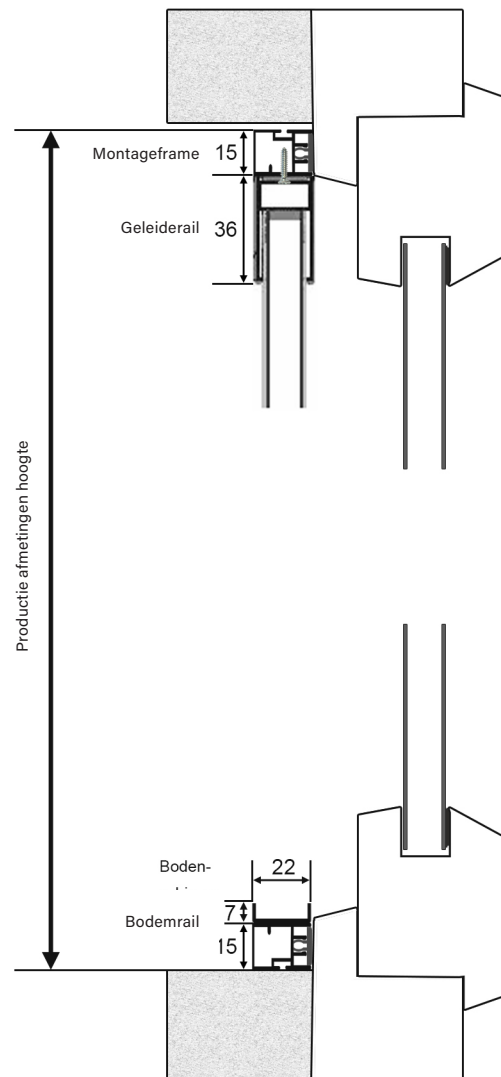

Bestelafmetingen

Breedte = Vrije breedte tussen kozijnen
 Hoogte = Vrije hoogte tussen vloer en deurlateibalk

max. productiebreedte (buitenafmetingen): zie internet
 Maximale productiehoogte (buitenafmetingen): zie internet

Geef tijdens het bestelproces de kleinste maat op,
 bij afwijkende breedtes en/of hoogtes

Gebruikte profielen

(niet op schaal)

Plissédeur-cassette en bodemrail

Montageframe

36 mm

Bovenste geleiderail

Verticaal doorsnede

(niet op schaal)

Horizontaal doorsnede

(niet op schaal)