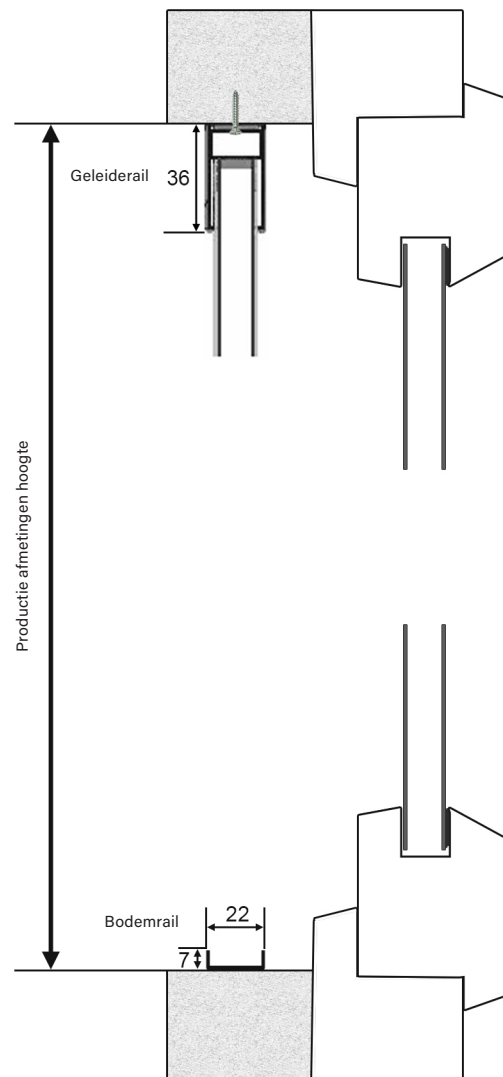

Breedte = Vrije breedte tussen kozijnen
 Hoogte = Vrije hoogte tussen vloer en deurlateibalk

max. productiebreedte (buitenafmetingen): zie internet
 Maximale productiehoogte (buitenafmetingen): zie internet

Geef tijdens het bestelproces de kleinste maat op,
 bij afwijkende breedtes en/of hoogtes

Gebruikte profielen

(niet op schaal)

Plissédeur-cassette en bodemrail

Bovenste geleiderail

Verticaal doorsnede

(niet op schaal)

Horizontaal doorsnede

(niet op schaal)

Slimline22 H-RF-NE

Voor deuren
op een kozijn met een 3-zijdig montageframe

Details

Profieltype/materiaal: aluminium
 Net: zwarte geplisseerd („accordeon“ net)
 Inbouwdiepte: 22 mm (profiel dikte)
 Bevestiging: schroeven in het kozijn

Bestelafmetingen

Breedte = Vrije breedte tussen kozijnen
 Hoogte = Vrije hoogte tussen vloer en deurlateibalk

max. productiebreedte (buitenafmetingen): zie internet
 Maximale productiehoogte (buitenafmetingen): zie internet