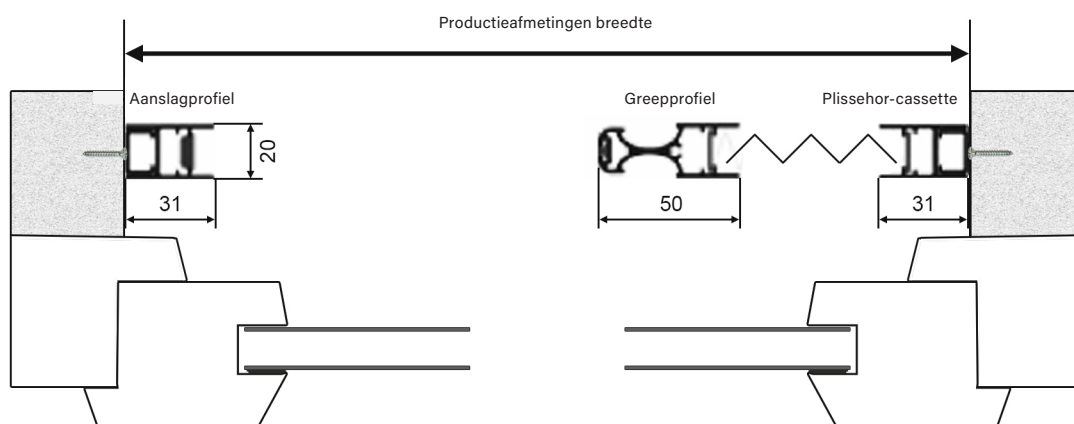

Breedte = Vrije breedte tussen kozijnen
 Hoogte = Vrije hoogte tussen vloer en deurlateibalk

max. productiebreedte (buitenafmetingen): zie internet
 Maximale productiehoogte (buitenafmetingen): zie internet

Geef tijdens het bestelproces de kleinste maat op,
 bij afwijkende breedtes en/of hoogtes

Gebruikte profielen

(niet op schaal)

Plissédeur-cassette en bodemrail

Bovenste geleiderail

Verticaal doorsnede

(niet op schaal)

Horizontaal doorsnede

(niet op schaal)

Slimline22 H-RF-NE

Voor deuren
op een kozijn met een 3-zijdig montageframe

Details

Profieltype/materiaal: aluminium
 Net: zwarte geplisseerd („accordeon“ net)
 Inbouwdiepte: 22 mm (profiel dikte)
 Bevestiging: schroeven in het kozijn

Bestelafmetingen

Breedte = Vrije breedte tussen kozijnen
 Hoogte = Vrije hoogte tussen vloer en deurlateibalk

max. productiebreedte (buitenafmetingen): zie internet
 Maximale productiehoogte (buitenafmetingen): zie internet