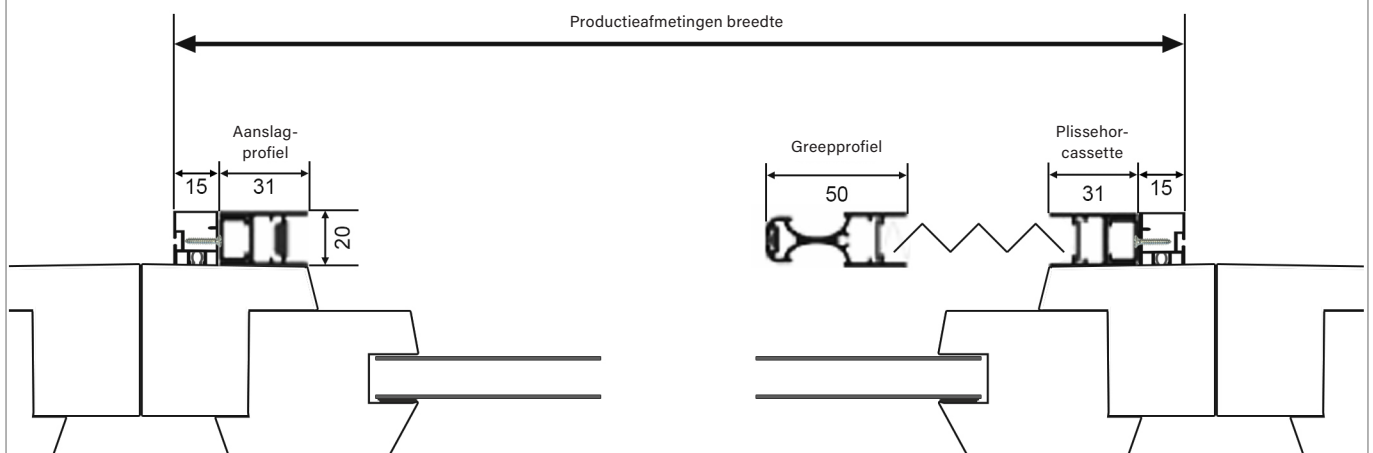

Bestelafmetingen

Breedte = Vrije breedte tussen kozijnen
 Hoogte = Vrije hoogte tussen vloer en deurlateibalk

max. productiebreedte (buitenafmetingen): zie internet
 Maximale productiehoogte (buitenafmetingen): zie internet

Geef tijdens het bestelproces de kleinste maat op,
 bij afwijkende breedtes en/of hoogtes

Gebruikte profielen

(niet op schaal)

Plissédeur-cassette en bodemrail

Montageframe

Bovenste geleiderail

Verticaal doorsnede

(niet op schaal)

Horizontaal doorsnede

(niet op schaal)

Slimline22 H-RF-BS

Voor deuren
op een kozijn met een 4-zijdig montageframe

Details

Profieltype/materiaal: aluminium
 Net: zwarte geplisseerd („accordeon“ net)
 Inbouwdiepte: 22 mm (profiel dikte)
 Bevestiging: schroeven in het kozijn