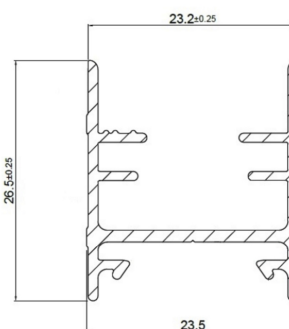

System Sheta28

Querschnitte für Typ H-L-NE

Montage in der Wandleibung

Details

Montage in der Wandleibung.
Anbringung mit Schienen und Halterungen.

Verschluss:
Magnetband

Einbautiefe:
28 mm

Netzart:
Fliegengitter in Faltoptik

Bestellmaße

Breite = lichte Leibungsbreite
Höhe = lichte Leibungshöhe

Maximale Bestellbreite:
siehe Website

Bei unterschiedlichen Breiten- und/oder Höhen-
maßen ist das kleinste Maß anzugeben.

Maximale Bestellhöhe:
siehe Website

Verwendete Profile

Angaben in mm - nicht maßstabgetreu

obere Führungsschiene

Griffschiene

Bodenschiene

Plisseekasten