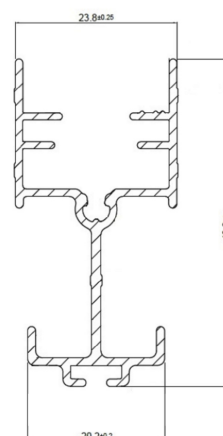

System Sheta28

Querschnitte für Typ H-L-NE

Montage in der Wandleibung

Details

Montage in der Wandleibung.
Anbringung mit Schienen und Halterungen.

Verschluss:
Magnetband

Einbautiefe:
28 mm

Netzart:
Fliegengitter in Faltoptik

Bestellmaße

Breite = lichte Leibungsbreite
Höhe = lichte Leibungshöhe

Maximale Bestellbreite:
siehe Website

Bei unterschiedlichen Breiten- und/oder Höhen-
maßen ist das kleinste Maß anzugeben.

Maximale Bestellhöhe:
siehe Website

Verwendete Profile

Angaben in mm - nicht maßstabgetreu

obere Führungsschiene

Griffschiene

Bodenschiene

Plisseekasten