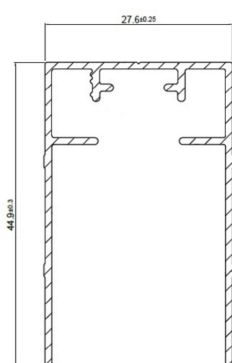

System Sheta28

Querschnitte für Typ H-L-NE

Montage in der Wandleibung

Details

Montage in der Wandleibung.
Anbringung mit Schienen und Halterungen.

Verschluss:
Magnetband

Einbautiefe:
28 mm

Netzart:
Fliegengitter in Faltoptik

Bestellmaße

Breite = lichte Leibungsbreite
Höhe = lichte Leibungshöhe

Maximale Bestellbreite:
siehe Website

Bei unterschiedlichen Breiten- und/oder Höhen-
maßen ist das kleinste Maß anzugeben.

Maximale Bestellhöhe:
siehe Website

Verwendete Profile

Angaben in mm - nicht maßstabgetreu

obere Führungsschiene

Griffschiene

Bodenschiene

Plisseekasten