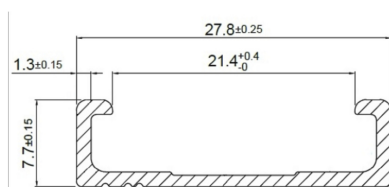

System Sheta28

Querschnitte für Typ H-L-NE

Montage in der Wandleibung

Details

Montage in der Wandleibung.
Anbringung mit Schienen und Halterungen.

Verschluss:
Magnetband

Einbautiefe:
28 mm

Netzart:
Fliegengitter in Faltoptik

Bestellmaße

Breite = lichte Leibungsbreite
Höhe = lichte Leibungshöhe

Maximale Bestellbreite:
siehe Website

Bei unterschiedlichen Breiten- und/oder Höhen-
maßen ist das kleinste Maß anzugeben.

Maximale Bestellhöhe:
siehe Website

Verwendete Profile

Angaben in mm - nicht maßstabgetreu

obere Führungsschiene

Griffschiene

Bodenschiene

Plisseekasten